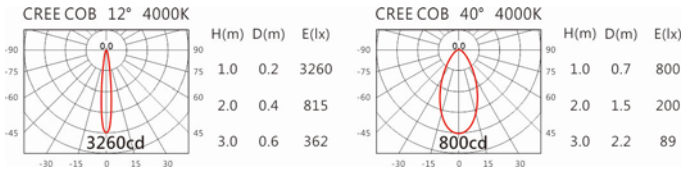

Light Distribution 配光曲線圖

2700K 689 lm

3000K 718 lm

4000K 740 lm

5000K 747 lm