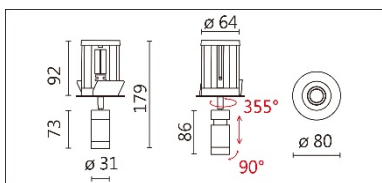

RA-532D

**Features & Application 產品特點&適用場所**

- 投嵌兩用 · 可拉伸調焦
- 滑動支架；燈體可水平旋轉 355 度 · 燈頭拉出擺動 90 度
- 12-40 度出光角度選擇 · 滿足不同應用範圍

博物館、美術館、商業空間展示櫃或天花的重點照明

Options 可選

色溫: 2700K、3000K、4000K、5000K

瓦數: 8W(350mA)

角度: 12°~40°

顏色: 砂白、砂黑、銀灰色

Product specifications 產品規格

光源 (Light Source)	CREE LED (COB)	安裝方式 (Installation)	Recessed 嵌入式
顯色性 (Color rendering)	RA > 90	產品材質 (Material)	Aluminum 鋁
輸入電參數 (Input)	AC 220-240V · 50/60HZ	產品淨重 (Net Weight)	/
安定器/變壓器/驅動器 (Ballast/Transformer/Driver)	TONS LCD-8-351 NLE	安規執行標準 (Standards of Safety)	EN 60598-1:2015、 EN 60598-2-2:2012
線材 / 長度 / 連接器 (Connecting)	20#LED 紅黑線(無鹵綫) · 出線 30cm	儲存條件 (Storage Condition)	溫度: -20°C to + 50°C、 濕度: 85%RH