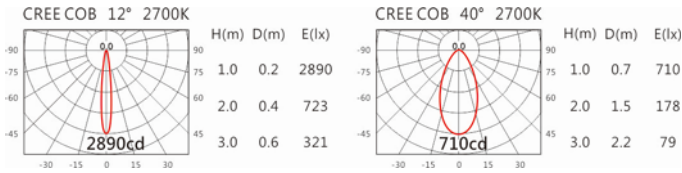

Light Distribution 配光曲線圖

2700K 689 lm