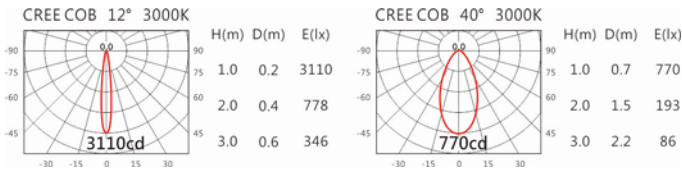

3000K 718 lm