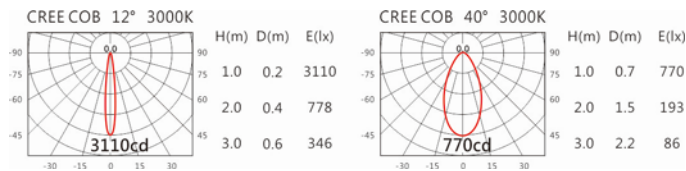

3000K 718 lm