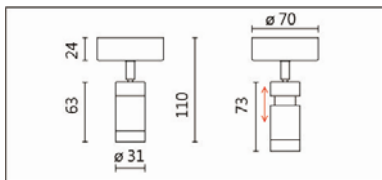

## WA-532D

**Features & Application 產品特點&適用場所**

- 微型吸頂變焦燈，小巧優雅的設計
- 光束角度可調，範圍為 12-40 度，高效且均勻的光輸出
- 支架可水準旋轉 355 度、燈頭擺動 90 度；依據被照物位置，靈活調整投射方向

適用於展覽、商業空間及住宅

**Options 可選**

色溫: 2700K、3000K、4000K、5000K

瓦數: 8W(350mA)

角度: 12°~40°

顏色: 砂白、砂黑

**Product specifications 產品規格**

光源 (Light Source)	CREE LED (COB)	安裝方式 (Installation)	Surface-mounted 吸頂式
顯色性 (Color rendering)	RA > 90	產品材質 (Material)	Aluminum 鋁
輸入電參數 (Input)	AC 220-240V · 50/60HZ	產品淨重 (Net Weight)	/
安定器/變壓器/驅動器 (Ballast/Transformer/Driver)	Tons: LCD-8-351 NLE	安規執行標準 (Standards of Safety)	EN 60598-1:2015、 EN 60598-2-2:2012
線材 / 長度 / 連接器 (Connecting)	20#LED 紅黑線(無鹵綫) · 出線 30cm	儲存條件 (Storage Condition)	溫度: -20°C to + 50°C、 濕度: 85%RH