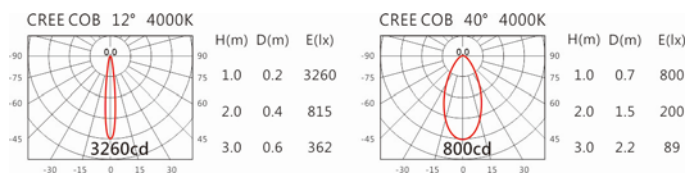

4000K 740 lm