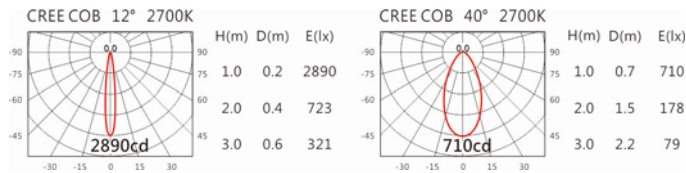

Light Distribution 配光曲線圖

2700K 689 lm