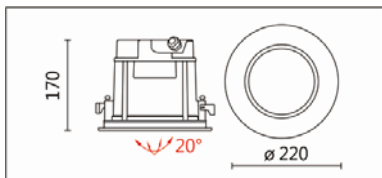

ODG-118BV

Features & Application 產品特點&適用場所

- IP66 戶外嵌燈
- 擺動式
- 深防眩前罩結構設計，30 度截光角
- 正面看不見螺絲，外觀乾淨俐落
- 多種出光角度可選，簡易安裝結構設計
- 配件：蜂巢網、橫紋玻璃、霧面玻璃、可達成不同光效
- 升級版燈具改為驅動器內置，增加透氣閥改善霧氣

適用於門廊、雨棚、陽台、停車場等戶外嵌入式重點或基礎照明

Options 可選

色溫: 2700K、3000K、4000K、5000K

瓦數: 28W(700mA)

角度: 12°、15°、20°、30°、40°、60°

顏色: 砂黑、銀灰

Product specifications 產品規格

光源 (Light Source)	CREE LED(COB)	安裝方式 (Installation)	Recessed 嵌入式
顯色性 (Color rendering)	Ra > 90	產品材質 (Material)	Aluminum 鋁
輸入電參數 (Input)	AC 220-240V,50/60HZ	產品淨重 (Net Weight)	/
安定器/變壓器/驅動器 (Ballast/Transformer/Driver)	HEP G5R30W700LRP	安規執行標準 (Standards of Safety)	EN 60598-1:2015、 EN 60598-2-1 : 1989 EN 60598-2-6:1994+A1 : 1997
線材 / 長度 / 連接器 (Connecting)	接線端子 H05RN-F,1.0mm ² ,3G 電纜線	儲存條件 (Storage Condition)	溫度: -20°C to + 50°C、 濕度: 85%RH