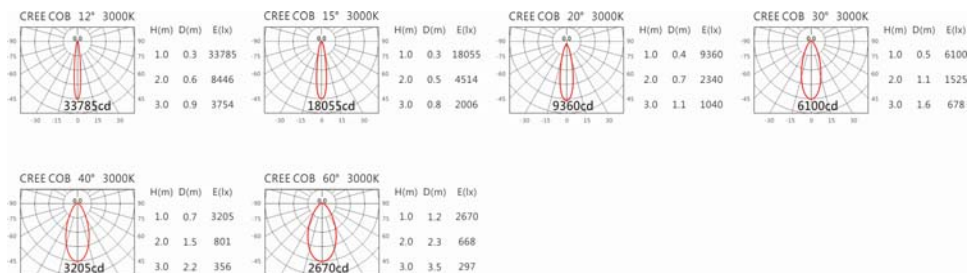

Options 可選

色溫: 2700K、3000K、4000K、5000K

瓦數: 28W(700mA)

角度: 12°、15°、20°、30°、40°、60°

顏色: 砂黑、銀灰

Light Distribution 配光曲線圖

2700K 2265 lm

3000K 2360 lm