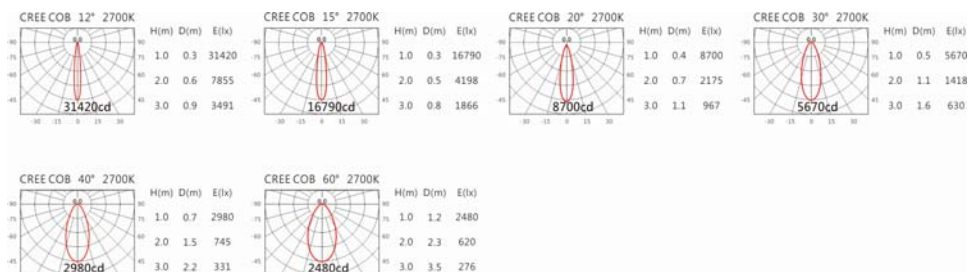

Options 可選

色溫: 2700K、3000K、4000K、5000K

瓦數: 28W(700mA)

角度: 12°、15°、20°、30°、40°、60°

顏色: 砂黑、銀灰

Light Distribution 配光曲線圖

2700K 2265 lm

3000K 2360 lm