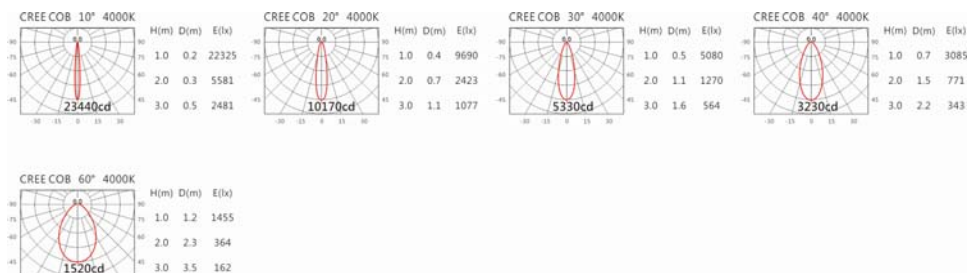

角度: 10°、20°、30°、40°、60°

顏色: 砂黑、銀灰

Light Distribution 配光曲線圖

2700K 1651 lm

3000K 1720 lm

4000K 1772 lm

5000K 1789 lm