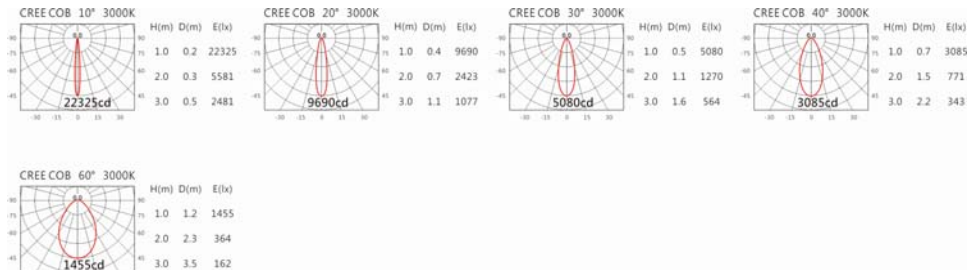

角度: 10°、20°、30°、40°、60°

顏色: 砂黑、銀灰

Light Distribution 配光曲線圖

2700K 1651 lm

3000K 1720 lm

4000K 1772 lm

5000K 1789 lm