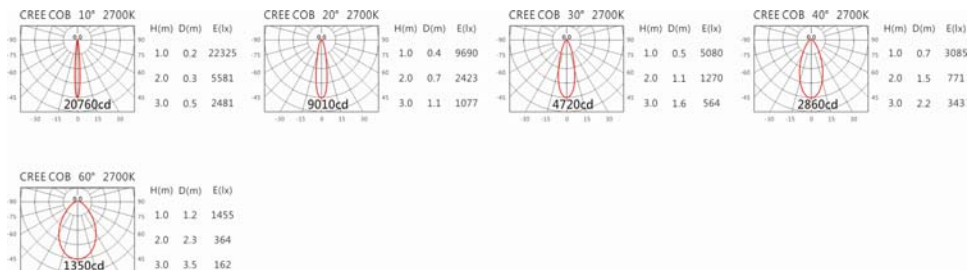

色溫: 2700K、3000K、4000K、5000K

瓦數: 19.5W(500mA)

角度: 10°、20°、30°、40°、60°

顏色: 砂黑、銀灰

Product specifications 產品規格

光源 (Light Source)	CREE LED(COB)	安裝方式 (Installation)	Recessed 嵌入式
顯色性 (Color rendering)	Ra > 90	產品材質 (Material)	Aluminum 鋁
輸入電參數 (Input)	AC 220-240V,50/60HZ	產品淨重 (Net Weight)	/
安定器/變壓器/驅動器 (Ballast/Transformer/Driver)	HEP G5R20W500LRP	安規執行標準 (Standards of Safety)	EN 60598-1:2015、 EN 60598-2-1 : 1989 EN60598-2-6:1994+A1 : 1997
線材 / 長度 / 連接器 (Connecting)	接線端子 H05RN-F,1.0mm ² ,3G 電纜 線	儲存條件 (Storage Condition)	溫度: -20°C to + 50°C、 濕度: 85%RH

角度: 10°、20°、30°、40°、60°

顏色: 砂黑、銀灰

Light Distribution 配光曲線圖

2700K 1651 lm

3000K 1720 lm

4000K 1772 lm

5000K 1789 lm