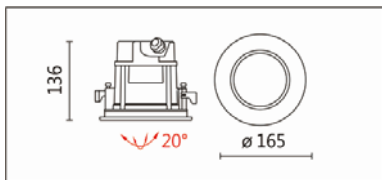

ODG-116BV

Features & Application 產品特點&適用場所

- IP66 戶外嵌燈
- 擺動式
- 深防眩前罩結構設計，30 度截光角
- 正面看不見螺絲，外觀乾淨俐落
- 多種出光角度可選，簡易安裝結構設計
- 配件：蜂巢網、橫紋玻璃、霧面玻璃、可達成不同光效
- 升級版燈具改為驅動器內置，增加透氣閥改善霧氣

適用於門廊、雨棚、陽台、停車場等戶外嵌入式重點或基礎照明

Options 可選

色溫: 2700K、3000K、4000K、5000K

瓦數: 19.5W(500mA)

角度: 10°、20°、30°、40°、60°

顏色: 砂黑、銀灰

Product specifications 產品規格

光源 (Light Source)	CREE LED(COB)	安裝方式 (Installation)	Recessed 嵌入式
顯色性 (Color rendering)	Ra > 90	產品材質 (Material)	Aluminum 鋁
輸入電參數 (Input)	AC 220-240V,50/60HZ	產品淨重 (Net Weight)	/
安定器/變壓器/驅動器 (Ballast/Transformer/Driver)	HEP G5R20W500LRP	安規執行標準 (Standards of Safety)	EN 60598-1:2015、 EN 60598-2-1 : 1989 EN60598-2-6:1994+A1 : 1997
線材 / 長度 / 連接器 (Connecting)	接線端子 H05RN-F,1.0mm ² ,3G 電纜 線	儲存條件 (Storage Condition)	溫度: -20°C to + 50°C、 濕度: 85%RH

角度: 10°、20°、30°、40°、60°

顏色: 砂黑、銀灰

Light Distribution 配光曲線圖

2700K 1651 lm

3000K 1720 lm

4000K 1772 lm

5000K 1789 lm