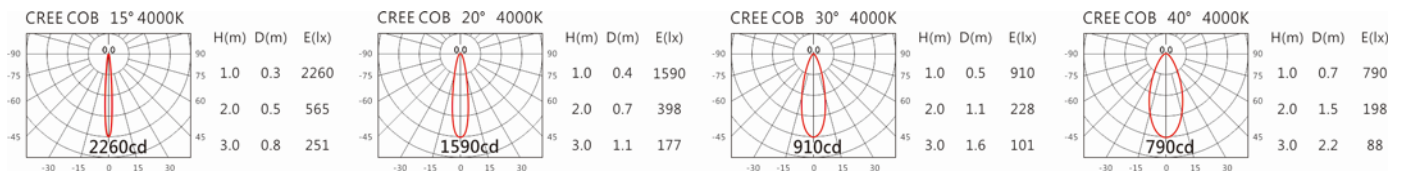

4000K 552 lm