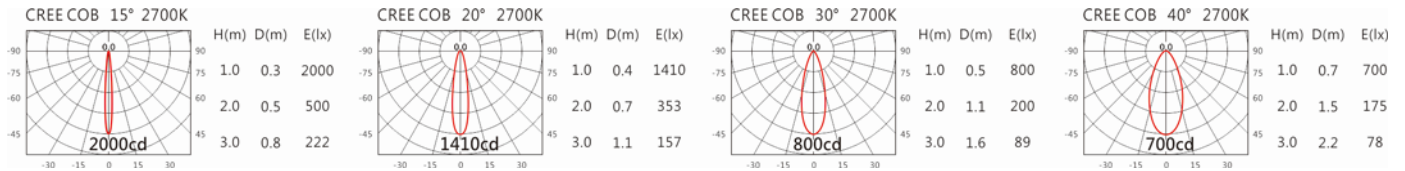

Light Distribution 配光曲線圖

2700K 514 lm