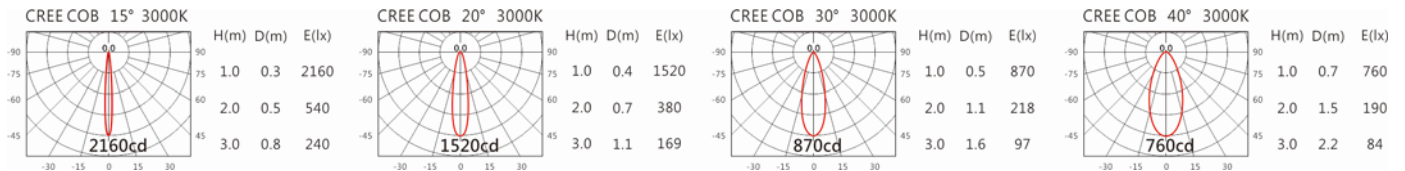

3000K 536 lm