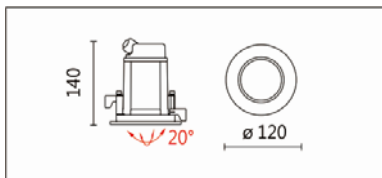

ODG-114BV

Features & Application 產品特點&適用場所

- IP66 戶外嵌燈
- 擺動式
- 深防眩前罩結構設計，30 度截光角
- 正面看不見螺絲，外觀乾淨俐落
- 多種出光角度可選，簡易安裝結構設計
- 配件：蜂巢網、橫紋玻璃、霧面玻璃、可達成不同光效
- 升級版燈具改為驅動器內置、增加透氣閥改善霧氣

適用於門廊、雨棚、陽台、停車場等戶外嵌入式重點或基礎照明

Options 可選

色溫: 2700K、3000K、4000K、5000K

瓦數: 6W(150mA)

角度: 15°、20°、30°、40°

顏色: 黑色、銀灰

Product specifications 產品規格

光源 (Light Source)	CREE LED(COB)	安裝方式 (Installation)	Recessed 嵌入式
顯色性 (Color rendering)	Ra > 90	產品材質 (Material)	Aluminum 鋁
輸入電參數 (Input)	AC 220-240V,50/60HZ	產品淨重 (Net Weight)	/
安定器/變壓器/驅動器 (Ballast/Transformer/Driver)	HEP: LSTC10W150P UNI	安規執行標準 (Standards of Safety)	EN 60598-1:2015、 EN 60598-2-1 : 1989 EN60598-2-6:1994+A1 : 1997
線材 / 長度 / 連接器 (Connecting)	H05RN-F,1.0mm²,3G 電纜 線)	儲存條件 (Storage Condition)	溫度: -20°C to + 50°C、 濕度: 85%RH