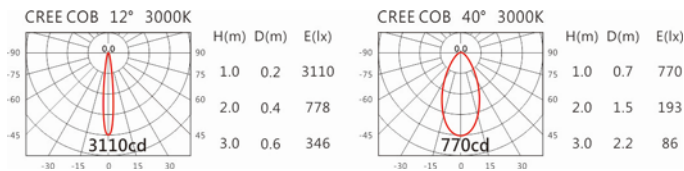

3000K 718 lm