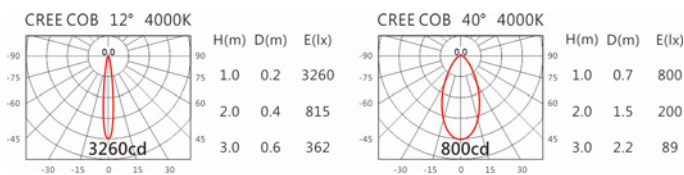

4000K 740 lm