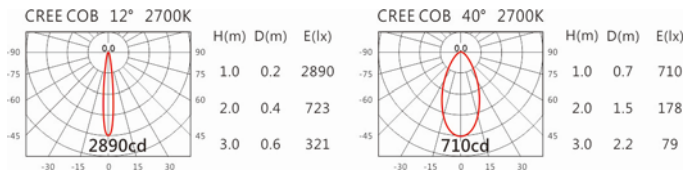

Light Distribution 配光曲線圖

2700K 689 lm