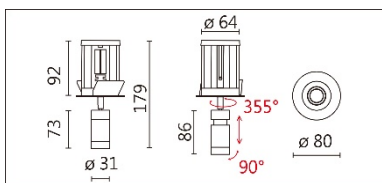

RA-532D

Features & Application 產品特點&適用場所

- 投嵌兩用·可拉伸調焦
- 滑動支架；燈體可水平旋轉 355 度·燈頭拉出擺動 90 度
- 12-40 度出光角度選擇·滿足不同應用範圍

博物館、美術館、商業空間展示櫃或天花的重點照明

Options 可選

色溫: 2700K、3000K、4000K、5000K

瓦數: 8W(350mA)

角度: 12°~40°

顏色: 砂白、砂黑、銀灰色

Product specifications 產品規格

光源 (Light Source)	CREE LED (COB)	安裝方式 (Installation)	Recessed 嵌入式
顯色性 (Color rendering)	RA > 90	產品材質 (Material)	Aluminum 鋁
輸入電參數 (Input)	AC 220-240V · 50/60HZ	產品淨重 (Net Weight)	/
安定器/變壓器/驅動器 (Ballast/Transformer/Driver)	TONS LCD-8-351 NLE	安規執行標準 (Standards of Safety)	EN 60598-1:2015、 EN 60598-2-2:2012
線材 / 長度 / 連接器 (Connecting)	20#LED 紅黑線(無鹵綫)·出 線 30cm	儲存條件 (Storage Condition)	溫度: -20°C to + 50°C、 濕度: 85%RH

Accessories 配件

Reflector 反射罩

Finishing 燈具顏色

Details 點擊跳轉詳情頁

2700K

3000K

4000K

5000K