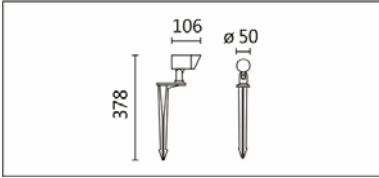

OFA-119P

**Features & Application 產品特點&適用場所**

- IP67 戶外插泥式投光燈
- 側向排水孔設計，避免燈罩內積水
- 20 度截光角防眩，為行人及車輛提供舒適的夜間照明
- 支架可水平旋轉 355 度，燈頭可上下擺動 140 度，側面附有刻度方便調節
- 特殊散熱結構，確保 LED 光源的壽命穩定

適用於花園、草地、樹、住宅環境或商業街區之重點照明

Options 可選

色溫: 2700K、3000K、4000K

瓦數: 3.3W(200mA)

角度: 15°、24°、36°、50°

顏色: 戶外黑、銀灰色

Product specifications 產品規格

光源 (Light Source)	LUMINUS LED(COB)	安裝方式 (Installation)	Surface-mounted 明裝式
顯色性 (Color rendering)	RA > 90	產品材質 (Material)	Aluminum 鋁
輸入電參數 (Input)	AC 220-240V,50/60HZ	產品淨重 (Net Weight)	/
安定器/變壓器/驅動器 (Ballast/Transformer/Driver)	ACTEC MINI-4-200	安規執行標準 (Standards of Safety)	EN 60598-1:2015、 EN 60598-2-13 EN 60598-2-6:1994+A1 : 1997
線材 / 長度 / 連接器 (Connecting)	H05RN-F,1.0mm ² ,3G 電纜 線	儲存條件 (Storage Condition)	溫度: -20°C to + 50°C、 濕度: 85%RH

角度: 15°、24°、36°、50°

顏色: 戶外黑、銀灰色

Light Distribution 配光曲線圖

2700K 480 lm

3000K 500 lm

4000K 515 lm