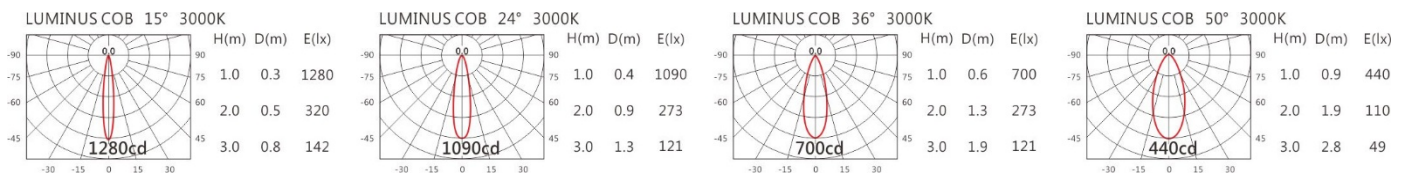

角度: 15°、24°、36°、50°

顏色: 戶外黑、銀灰色

Light Distribution 配光曲線圖

2700K 480 lm

3000K 500 lm

4000K 515 lm