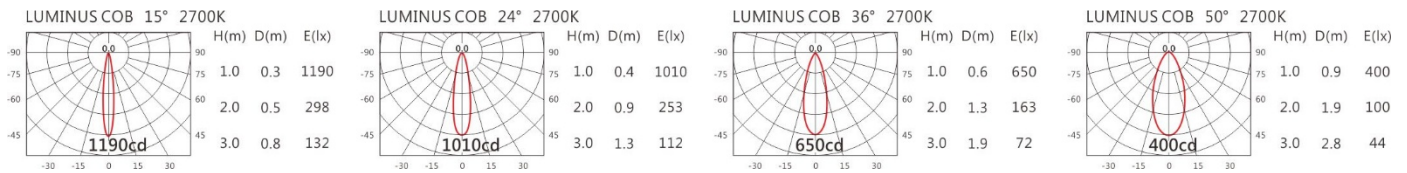

色溫: 2700K、3000K、4000K

瓦數: 3.3W(200mA)

角度: 15°、24°、36°、50°

顏色: 戶外黑、銀灰色

Product specifications 產品規格

光源 (Light Source)	LUMINUS LED(COB)	安裝方式 (Installation)	Surface-mounted 明裝式
顯色性 (Color rendering)	RA > 90	產品材質 (Material)	Aluminum 鋁
輸入電參數 (Input)	AC 220-240V,50/60HZ	產品淨重 (Net Weight)	/
安定器/變壓器/驅動器 (Ballast/Transformer/Driver)	ACTEC MINI-4-200	安規執行標準 (Standards of Safety)	EN 60598-1:2015、 EN 60598-2-13 EN 60598-2-6:1994+A1 : 1997
線材 / 長度 / 連接器 (Connecting)	H05RN-F,1.0mm ² ,3G 電纜 線	儲存條件 (Storage Condition)	溫度: -20°C to + 50°C、 濕度: 85%RH

Details 點擊跳轉詳情頁

2700K

3000K

4000K

OFA-119P

Options 可選

色溫: 2700K、3000K、4000K

瓦數: 3.3W(200mA)

角度: 15°、24°、36°、50°

顏色: 戶外黑、銀灰色

Light Distribution 配光曲線圖

2700K 480 lm

3000K 500 lm

4000K 515 lm