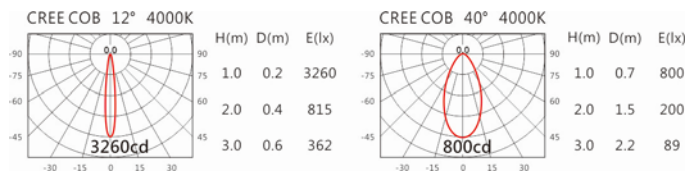

4000K 740 lm