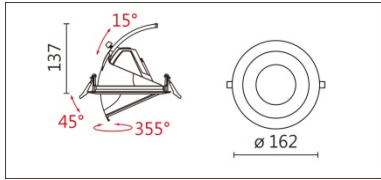

DW-3160CTW

**Features & Application 產品特點&適用場所**

- 一燈三用：持平(0度)、內縮(15度)、下拉(45度)·適合單一空間使用單一燈具
- 持平(0度)：下照式嵌燈
- 內縮(15度)：牆邊重點加洗牆效果·並保持天花完整
- 下拉(45度)：依據被照物位置靈活調整投射方向
- 燈體可水平旋轉 355度、上下拉動 60度
- 專利大角度下拉結構·滑順手感調控體驗
- 可調色溫(2700K~6500K)

適用於高端展陳及商業空間之展示照明

Options 可選

色溫: 2700K~6500K

瓦數: 17.5W (500mA)

角度: 15°、20°、30°、60°

顏色: 砂白、砂黑、銀灰色

Product specifications 產品規格

光源 (Light Source)	BRIDGELUX LED (COB)	安裝方式 (Installation)	Recessed 嵌入式
顯色性 (Color rendering)	RA > 90	產品材質 (Material)	Aluminum 鋁
輸入電參數 (Input)	AC 220-240V, 50/60Hz	產品淨重 (Net Weight)	0.55KG
安定器/變壓器/驅動器 (Ballast/Transformer/Driver)	AIDIMMING PE-N20ACA42(外置)	安規執行標準 (Standards of Safety)	EN 60598-1:2015、 EN 60598-2-2:2012
線材 / 長度 / 連接器 (Connecting)	20#LED 紅黑線(無鹵綫)·出 線 50cm	儲存條件 (Storage Condition)	溫度: -20°C to + 50°C、 濕度: 85%RH