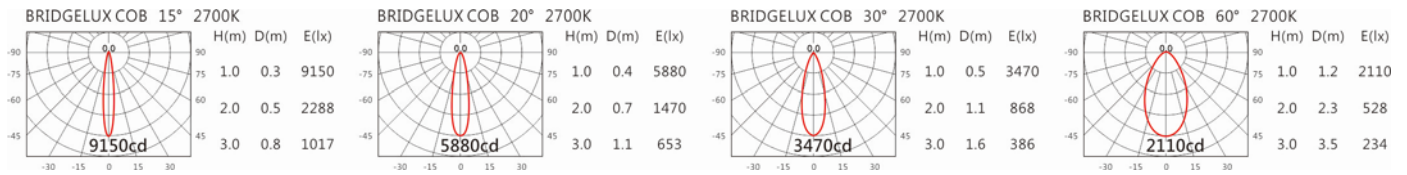

DW-3160CTW

Options 可選

色溫: 2700K~6500K

瓦數: 17.5W (500mA)

角度: 15°、20°、30°、60°

顏色: 砂白、砂黑、銀灰色

Light Distribution 配光曲線圖

2700K 1733 lm