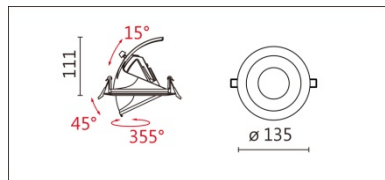

DW-3150CTW

**Features & Application 產品特點&適用場所**

- 一燈三用：持平(0度)、內縮(15度)、下拉(45度)·適合單一空間使用單一燈具
- 持平(0度)：下照式嵌燈
- 內縮(15度)：牆邊重點加洗牆效果·並保持天花完整
- 下拉(45度)：依據被照物位置靈活調整投射方向
- 燈體可水平旋轉 355度、上下拉動 60度
- 專利大角度下拉結構·滑順手感調控體驗
- 可調色溫(2700K~6500K)

適用於高端展陳及商業空間之展示照明

Options 可選

色溫: 2700K~6500K

瓦數: 12W(350mA)

角度: 15°、24°、36°、50°

顏色: 砂白、砂黑、銀灰色

Product specifications 產品規格

光源 (Light Source)	BRIDGELUX LED (COB)	安裝方式 (Installation)	Recessed 嵌入式
顯色性 (Color rendering)	RA > 90	產品材質 (Material)	Aluminum 鋁
輸入電參數 (Input)	AC 220-240V, 50/60Hz	產品淨重 (Net Weight)	/
安定器/變壓器/驅動器 (Ballast/Transformer/Driver)	EUCHIPS EUP20A-2HMC(外置)	安規執行標準 (Standards of Safety)	EN 60598-1:2015、 EN 60598-2-2:2012
線材 / 長度 / 連接器 (Connecting)	20#LED 紅黑線(無鹵綫)·出 線 50cm	儲存條件 (Storage Condition)	溫度: -20°C to + 50°C、 濕度: 85%RH

色溫: 2700K~ 6500K

瓦數: 12W(350mA)

角度: 15°、24°、36°、50°

顏色: 砂白、砂黑、銀灰色

Light Distribution 配光曲線圖

2700K 1127 lm

6500K 1364 lm