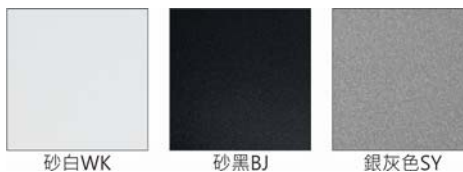

Reflector 反射罩

Finishing 燈具顏色

Details 點擊跳轉詳情頁

2700K

6500K