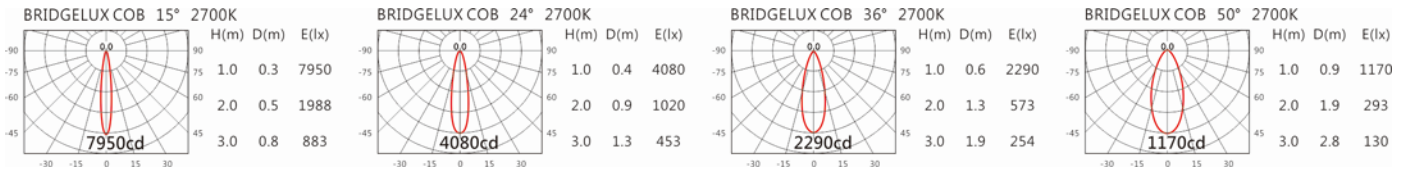

色溫: 2700K~ 6500K

瓦數: 12W(350mA)

角度: 15°、24°、36°、50°

顏色: 砂白、砂黑、銀灰色

Light Distribution 配光曲線圖

2700K 1127 lm

6500K 1364 lm