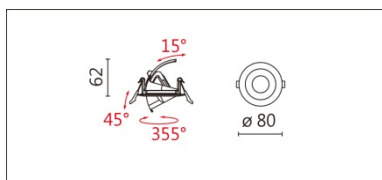

DW-3130CTW

**Features & Application 產品特點&適用場所**

- 一燈三用：持平(0度)、內縮(15度)、下拉(45度)·適合單一空間使用單一燈具
- 持平(0度)：下照式嵌燈
- 內縮(15度)：牆邊重點加洗牆效果·並保持天花完整
- 下拉(45度)：依據被照物位置靈活調整投射方向
- 燈體可水平旋轉 355度、上下拉動 60度
- 專利大角度下拉結構·滑順手感調控體驗
- 可調色溫(2700K~6500K)

適用於高端展陳及商業空間之展示照明

Options 可選

色溫: 2700K~6500K

瓦數: 5.5W(150mA)

角度: 15°、24°、36°、50°

顏色: 砂白、砂黑、銀灰色

Product specifications 產品規格

光源 (Light Source)	BRIDGELUX LED (COB)	安裝方式 (Installation)	Recessed 嵌入式
顯色性 (Color rendering)	RA > 90	產品材質 (Material)	Aluminum 鋁
輸入電參數 (Input)	AC 220-240V, 50/60Hz	產品淨重 (Net Weight)	0.1KG
安定器/變壓器/驅動器 (Ballast/Transformer/Driver)	EUCHPIS EUP12A-2HMC	安規執行標準 (Standards of Safety)	EN 60598-1:2015、 EN 60598-2-2:2012
線材 / 長度 / 連接器 (Connecting)	20#LED 紅黑線(無鹵綫)·出線 50cm	儲存條件 (Storage Condition)	溫度: -20°C to + 50°C、 濕度: 85%RH

色溫: 2700K~ 6500K

瓦數: 5.5W(150mA)

角度: 15°、24°、36°、50°

顏色: 砂白、砂黑、銀灰色

Light Distribution 配光曲線圖

2700K 500 lm

6500K 588 lm