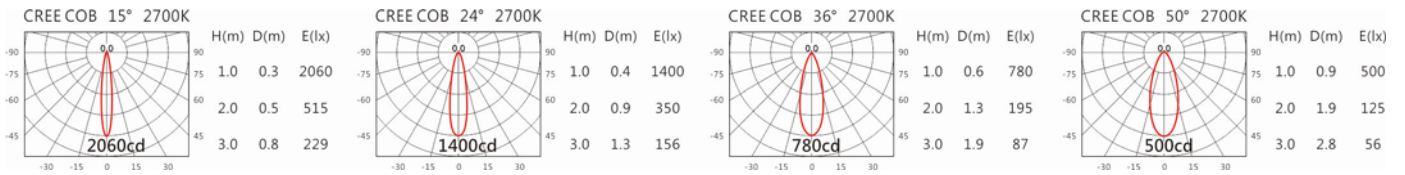

色溫: 2700K~ 6500K

瓦數: 5.5W(150mA)

角度: 15°、24°、36°、50°

顏色: 砂白、砂黑、銀灰色

Light Distribution 配光曲線圖

2700K 500 lm

6500K 588 lm