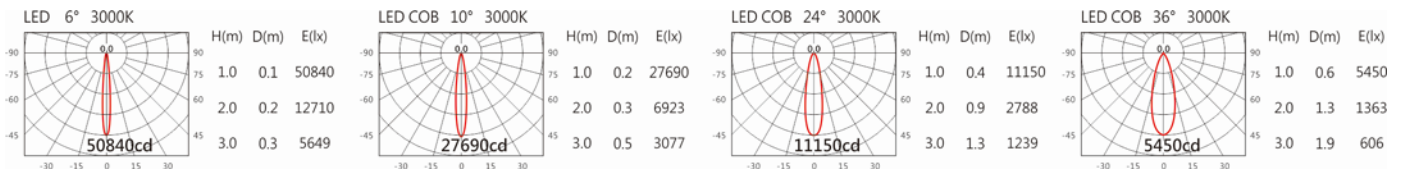

3000K 2210 lm