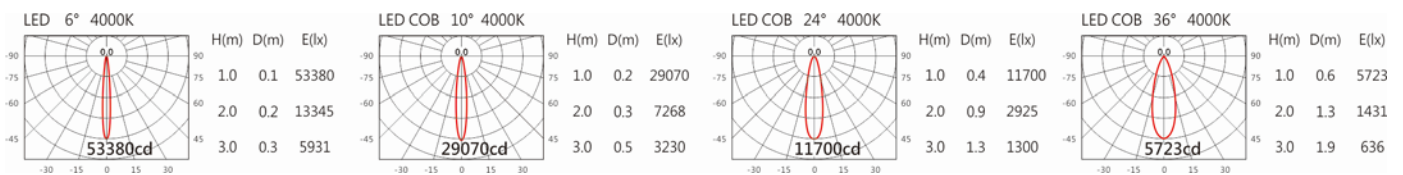

4000K

5000K

BSA-8030-E

Options 可選

色溫: 2700K、3000K、4000K、5000K

瓦數: 30W

角度: 6°、10°、24°、36°

顏色: 砂白、砂黑

Light Distribution 配光曲線圖

2700K 2121 lm

3000K 2210 lm

4000K 2276 lm

5000K 2298 lm