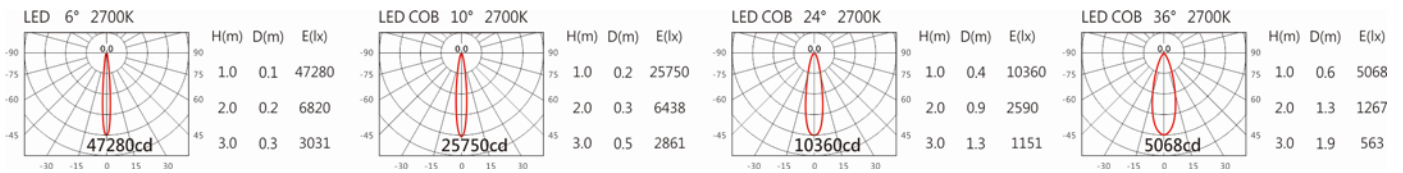

Light Distribution 配光曲線圖

2700K 2121 lm