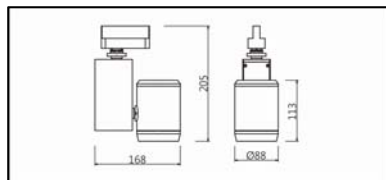

BSA-8030-E

**Features & Application 產品特點&適用場所**

- 電動遙控軌道燈，可對明暗、擺動角度作調控，操作簡便
- 支架可水平轉動 355 度、燈頭垂直轉動±85 度；依據被照物位置靈活調整投射方向
- 控制方式：CASAMBI

高端展陳、商業空間、酒店、會議廳、圖書館等牆面小角度重點照明

Options 可選

色溫: 2700K、3000K、4000K、5000K

瓦數: 30W

角度: 6°、10°、24°、36°

顏色: 砂白、砂黑

Product specifications 產品規格

光源 (Light Source)	LED	安裝方式 (Installation)	Track system 軌道系統
顯色性 (Color rendering)	RA > 90	產品材質 (Material)	Aluminum 鋁
輸入電參數 (Input)	AC 100-240V, 50/60Hz	產品淨重 (Net Weight)	2.2KG
安定器/變壓器/驅動器 (Ballast/Transformer/Driver)	內置驅動	安規執行標準 (Standards of Safety)	EN 60598-1:2015、 EN 60598-2-1:1989 EN 60598-2-6:1994+A1:1997
線材 / 長度 / 連接器 (Connecting)	軌道電源頭	儲存條件 (Storage Condition)	溫度: -20°C to + 50°C、 濕度: 85%RH