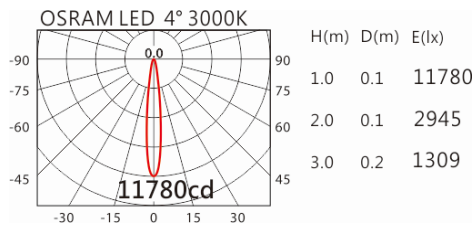

3000K 159 lm