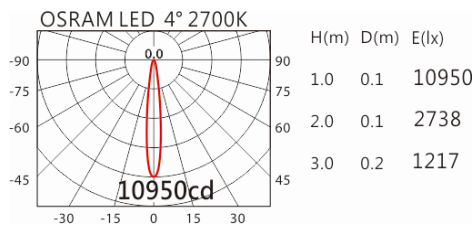

Light Distribution 配光曲線圖

2700K 152 lm