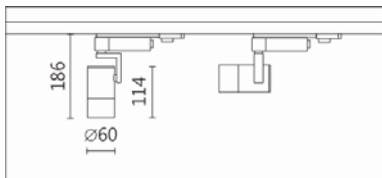

SA-8700-L+HT4-BA40

Features & Application 產品特點 &適用場所

- 大功率多晶 LED 版本
- 30 度以上高截光角設計
- 防眩蜂巢網和光型橫/豎拉伸配件
- 4 度超角出光，滿足特定應用範圍
- 支架可水平旋轉 355+10 度、燈頭擺動 180 度；依據被照物位置，靈活調整投射方向

解決博物館細小物件的展示照明需求

Options 可選

色溫: 2700K、3000K、4000K

瓦數: 3W(700mA)

角度: 4°

顏色: 砂白、砂黑、銀灰

Product specifications 產品規格

光源 (Light Source)	OSRAM LED	安裝方式 (Installation)	Track system 軌道系統
顯色性 (Color rendering)	RA > 90	產品材質 (Material)	Aluminum 鋁
輸入電參數 (Input)	AC 100-277V, 50/60Hz	產品淨重 (Net Weight)	/
安定器/變壓器/驅動器 (Ballast/Transformer/Driver)	HEP:LSC4W700-Z UNI(內置)	安規執行標準 (Standards of Safety)	EN 60598-1:2015、 EN 60598-2-1:1989 EN 60598-2-6:1994+A1:1997
線材 / 長度 / 連接器 (Connecting)	湯石軌道電源頭 (HT4-BA40)	儲存條件 (Storage Condition)	溫度: -20°C to + 50°C、 濕度: 85%RH