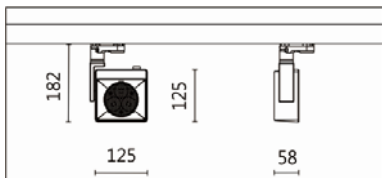

SA-6230C+HT4-413

**Features & Application 產品特點 &適用場所**

- 豐富光學配件，可達成防眩、橫豎拉伸效果
- 多種出光角度選擇，滿足不同應用範圍
- 單燈調光 (1%~100%)
- 支架可水平旋轉 355+10 度、燈頭擺動 180 度；依據被照物位置，靈活調整投射方向
- 造型簡潔，線條融入牆與天花稜線，使視覺效果整齊乾淨

適用於高端展陳及商業空間的展示照明

Options 可選

色溫: 2700K、3000K、4000K

瓦數: 6W (700mA)

角度: 4°、10°、20°、30°、45°、55°

顏色: 砂白、砂黑、銀灰

Product specifications 產品規格

光源 (Light Source)	OSRAM LED	安裝方式 (Installation)	Track system 軌道系統
顯色性 (Color rendering)	RA > 90	產品材質 (Material)	Aluminum 鋁
輸入電參數 (Input)	AC 220-240V, 50/60Hz	產品淨重 (Net Weight)	0.75KG
安定器/變壓器/驅動器 (Ballast/Transformer/Driver)	SECOCO: SK144-B-13700 (內置)	安規執行標準 (Standards of Safety)	EN 60598-1:2015、 EN 60598-2-1:1989 EN 60598-2-6:1994+A1:1997
線材 / 長度 / 連接器 (Connecting)	湯石軌道電源頭 (HT4-413)	儲存條件 (Storage Condition)	溫度: -20°C to + 50°C、 濕度: 85%RH