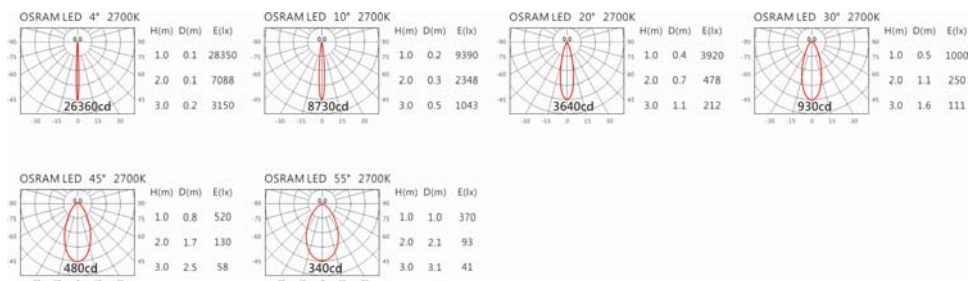

Light Distribution 配光曲線圖

2700K 561 lm