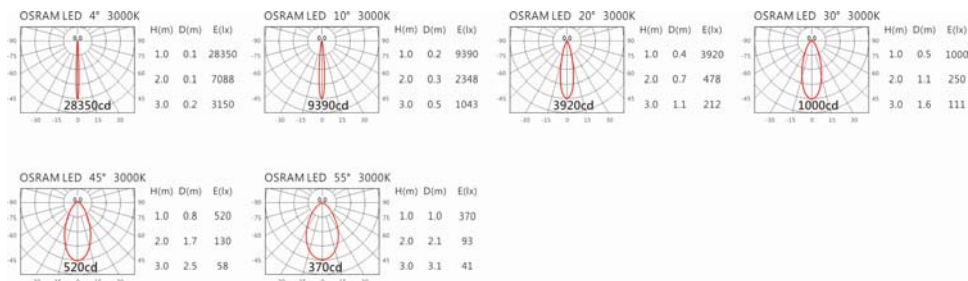

3000K 585 lm