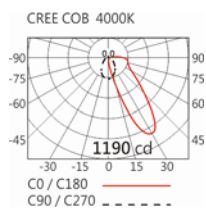

3000K

4000K

5000K

SL-623C+HT4-413

Options 可選

色溫: 2700K、3000K、4000K、5000K

瓦數: 24W(600mA)

角度: N/A

顏色: 砂白、砂黑、銀灰

Light Distribution 配光曲線圖

2700K 1910 lm

3000K 1990 lm

4000K 2050 lm

5000K 2070 lm