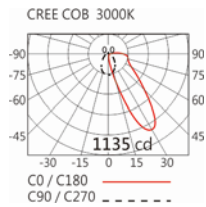

3000K

4000K

5000K

SL-623C+HT4-413

Options 可選

色溫: 2700K、3000K、4000K、5000K

瓦數: 24W(600mA)

角度: N/A

顏色: 砂白、砂黑、銀灰

Light Distribution 配光曲線圖

2700K 1910 lm

3000K 1990 lm

4000K 2050 lm

5000K 2070 lm