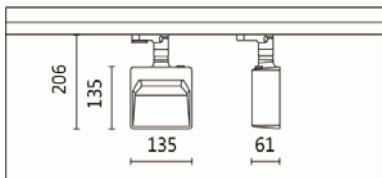

SL-633C+HT4-413

**Features & Application 產品特點 &適用場所**

- 非對稱光型設計，可均勻照亮牆面
- 4 米以下天花高度適用 SL-633C, 4~6 米適用 SL-635C
- 單燈調光(1%~100%)
- 與超窄角投射燈 SA-6230C 系列外觀一致，使空間設計具整體性
- 支架可水平旋轉 355+10 度、燈頭擺動 45 度，依據被照物位置，靈活調整照射方向

適用於博物館、美術館牆面、可均勻提亮、使空間體現完整設計效果

Options 可選

色溫: 2700K、3000K、4000K、5000K

瓦數: 24W(600mA)

角度: N/A

顏色: 砂白、砂黑、銀灰

Product specifications 產品規格

光源 (Light Source)	CREE LED(COB)	安裝方式 (Installation)	Track system 軌道系統
顯色性 (Color rendering)	RA > 90	產品材質 (Material)	Aluminum 鋁
輸入電參數 (Input)	AC 220-240V, 50/60Hz	產品淨重 (Net Weight)	0.76KG
安定器/變壓器/驅動器 (Ballast/Transformer/Driver)	SECOCO: SK142-B-24600(內置)	安規執行標準 (Standards of Safety)	EN 60598-1:2015、 EN 60598-2-1:1989 EN 60598-2-6:1994+A1:1997
線材 / 長度 / 連接器 (Connecting)	湯石軌道電源頭 (HT4-413)	儲存條件 (Storage Condition)	溫度: -20°C to + 50°C、 濕度: 85%RH