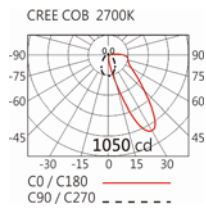

3000K

4000K

5000K

SL-623C+HT4-413

Options 可選

色溫: 2700K、3000K、4000K、5000K

瓦數: 24W(600mA)

角度: N/A

顏色: 砂白、砂黑、銀灰

Light Distribution 配光曲線圖

2700K 1910 lm

3000K 1990 lm

4000K 2050 lm

5000K 2070 lm