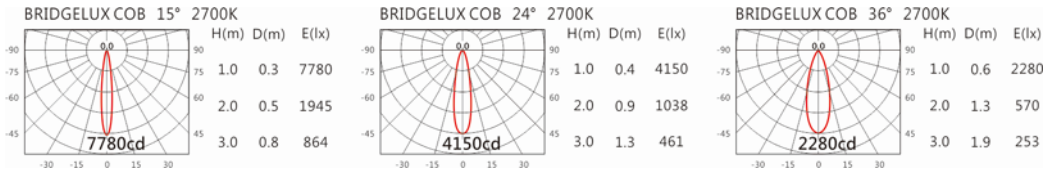

Light Distribution 配光曲線圖

2700K 1242 lm