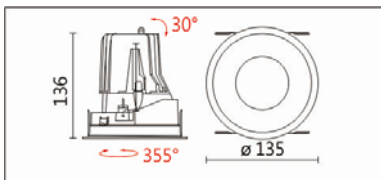

DW-9950RTW

**Features & Application 產品特點&適用場所**

- 可調式牆邊重點照明燈具
- 燈體可 355 度水準旋轉、30 度垂直擺動
- 嵌入式收光設計，使天花板內不漏光，保持天花平整感
- 新增可調色溫款，色溫範圍(2700K~6500K)

高端展陳、商業空間、酒店、會議廳、圖書館等牆面小角度重點照明

Options 可選

色溫: 2700K~6500K

瓦數: 12.5W(350mA)

角度: 15°、24°、36°

顏色: 砂白、砂黑、銀灰色

Product specifications 產品規格

光源 (Light Source)	BRIDGELUX LED (COB)	安裝方式 (Installation)	Recessed 嵌入式
顯色性 (Color rendering)	RA > 90	產品材質 (Material)	Aluminum 鋁
輸入電參數 (Input)	AC 220-240V, 50/60Hz	產品淨重 (Net Weight)	/
安定器/變壓器/驅動器 (Ballast/Transformer/Driver)	EUCHIPS EUP20A-2HMC	安規執行標準 (Standards of Safety)	EN 60598-1:2015、 EN 60598-2-2:2012
線材 / 長度 / 連接器 (Connecting)	20#LED 紅黑線(無鹵綫) · 出線 35cm	儲存條件 (Storage Condition)	溫度: -20°C to + 50°C、 濕度: 85%RH