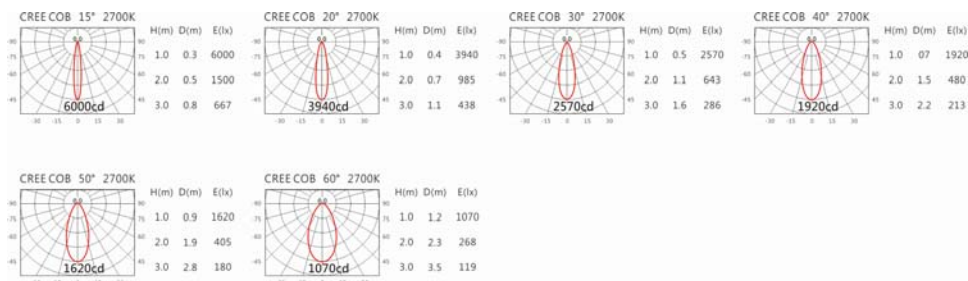

Light Distribution 配光曲線圖

2700K 960 lm