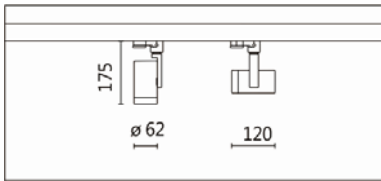

SA-8710-A+HT4-413

Features & Application 產品特點 & 適用場所

- 一體式內置驅動投射燈
- 配備專利遮光筒: 30 度以上高截光角、更收斂無效光
- 豐富光學配件, 可達成聚焦、防眩、橫豎拉伸效果
- 15~60 度出光角度選擇, 滿足不同應用範圍
- 支架可水平旋轉 355+10 度、燈頭擺動 180 度; 依據被照物位置, 靈活調整投射方向

適用於各類商業空間之重點照明

Options 可選

色溫: 2700K、3000K、4000K、5000K

瓦數: 12W (300mA)

角度: 15°、20°、30°、40°、50°、60°

顏色: 砂白、砂黑、銀灰

Product specifications 產品規格

光源 (Light Source)	CREE LED (COB)	安裝方式 (Installation)	Track system 軌道系統
顯色性 (Color rendering)	RA > 90	產品材質 (Material)	Aluminum 鋁
輸入電參數 (Input)	AC 220-240V, 50/60Hz	產品淨重 (Net Weight)	/
安定器/變壓器/驅動器 (Ballast/Transformer/Driver)	EAGLERISE CS-12-300SB1 (內置)	安規執行標準 (Standards of Safety)	EN 60598-1:2015、 EN 60598-2-1:1989 EN 60598-2-6:1994+A1:1997
線材 / 長度 / 連接器 (Connecting)	湯石軌道電源頭 (HT4-413)	儲存條件 (Storage Condition)	溫度: -20°C to + 50°C、 濕度: 85%RH