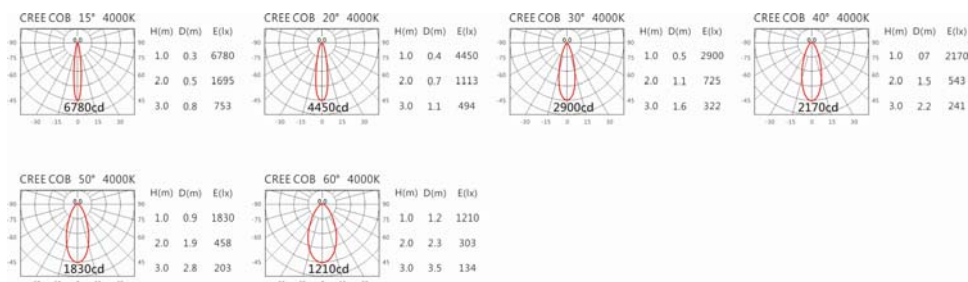

4000K

5000K

SA-8710-A+HT4-413

Options 可選

色溫: 2700K、3000K、4000K、5000K

瓦數: 12W (300mA)

角度: 15°、20°、30°、40°、50°、60°

顏色: 砂白、砂黑、銀灰

Light Distribution 配光曲線圖

2700K 960 lm

3000K 1000 lm

4000K 1030 lm

5000K 1040 lm