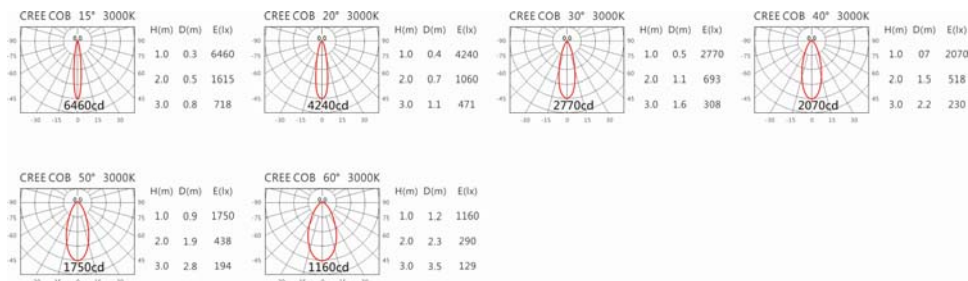

4000K

5000K

SA-8710-A+HT4-413

Options 可選

色溫: 2700K、3000K、4000K、5000K

瓦數: 12W (300mA)

角度: 15°、20°、30°、40°、50°、60°

顏色: 砂白、砂黑、銀灰

Light Distribution 配光曲線圖

2700K 960 lm

3000K 1000 lm

4000K 1030 lm

5000K 1040 lm