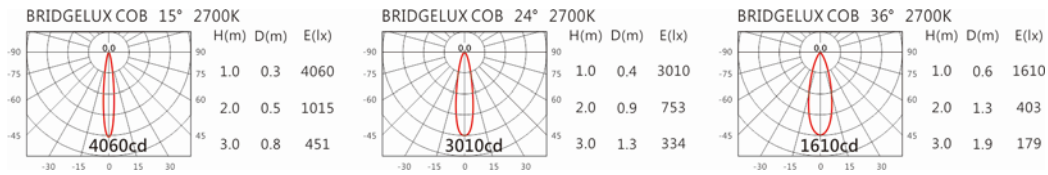

2700K

6500K

DW-9940RTW

Options 可選

色溫: 2700K~6500K

瓦數: 9W(250mA)

角度: 15°、24°、36°

顏色: 砂白、砂黑、銀灰色

Light Distribution 配光曲線圖

2700K 948 lm

6500K 1156 lm