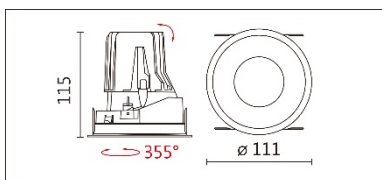

DW-9940RTW

Features & Application 產品特點&適用場所

- 可調式牆邊重點照明燈具
- 燈體可 355 度水準旋轉、30 度垂直擺動
- 嵌入式收光設計，使天花板內不漏光，保持天花平整感
- 新增可調色溫款，色溫範圍(2700K~6500K)

高端展陳、商業空間、酒店、會議廳、圖書館等牆面小角度重點照明

Options 可選

色溫: 2700K~6500K

瓦數: 9W(250mA)

角度: 15°、24°、36°

顏色: 砂白、砂黑、銀灰色

Product specifications 產品規格

光源 (Light Source)	BRIDGELUX LED (COB)	安裝方式 (Installation)	Recessed 嵌入式
顯色性 (Color rendering)	RA > 90	產品材質 (Material)	Aluminum 鋁
輸入電參數 (Input)	AC 220-240V, 50/60Hz	產品淨重 (Net Weight)	/
安定器/變壓器/驅動器 (Ballast/Transformer/Driver)	EUCHIPS EUP-12A-2HMC	安規執行標準 (Standards of Safety)	EN 60598-1:2015、 EN 60598-2-2:2012
線材 / 長度 / 連接器 (Connecting)	20#LED 紅黑線(無鹵綫) · 出線 35cm	儲存條件 (Storage Condition)	溫度: -20°C to + 50°C、 濕度: 85%RH

Accessories 配件

Reflector 反射罩

Finishing 燈具顏色

Details 點擊跳轉詳情頁

2700K

6500K