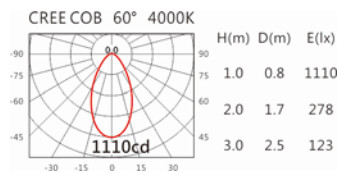

顏色: 砂白、砂黑、銀灰

Light Distribution 配光曲線圖

2700K 11123 lm

3000K 1170 lm

4000K 1205 lm

5000K 1217 lm