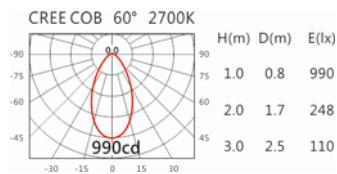

Accessories 配件

無

Reflector 反射罩**Finishing 燈具顏色****Details 點擊跳轉詳情頁**[2700K](#)[3000K](#)[4000K](#)[5000K](#)

WG-994R(C12)

Options 可選

色溫: 2700K、3000K、4000K、5000K

瓦數: 14W(350mA)

角度: 60°

顏色: 砂白、砂黑、銀灰

Light Distribution 配光曲線圖

2700K 11123 lm

3000K 1170 lm

4000K 1205 lm

5000K 1217 lm