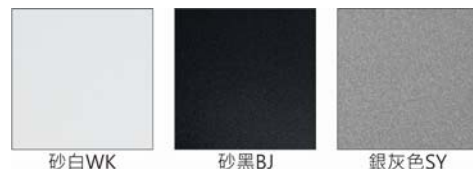

Reflector 反射罩

Finishing 燈具顏色

Details 點擊跳轉詳情頁

[2700K](#)

[3000K](#)

[4000K](#)

[5000K](#)