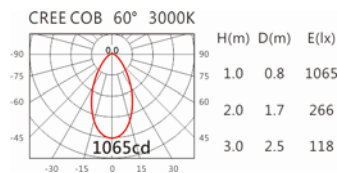

Accessories 配件

無

Reflector 反射罩**Finishing 燈具顏色****Details 點擊跳轉詳情頁**[2700K](#)[3000K](#)[4000K](#)[5000K](#)

WG-994R(C12)

Options 可選

色溫: 2700K、3000K、4000K、5000K

瓦數: 14W(350mA)

角度: 60°

顏色: 砂白、砂黑、銀灰

Light Distribution 配光曲線圖

2700K 11123 lm

3000K 1170 lm

4000K 1205 lm

5000K 1217 lm