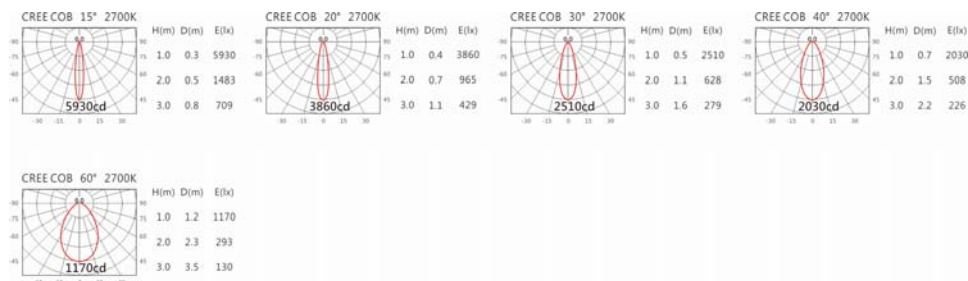

3000K

4000K

5000K

WG-713R(C12)

Options 可選

色溫: 2700K、3000K、4000K、5000K

瓦數: 14W(350mA)

角度: 15°、20°、30°、40°、60°

顏色: 砂白、砂黑、銀灰

Light Distribution 配光曲線圖

2700K 1123 lm

3000K 1170 lm

4000K 1205 lm

5000K 1217 lm