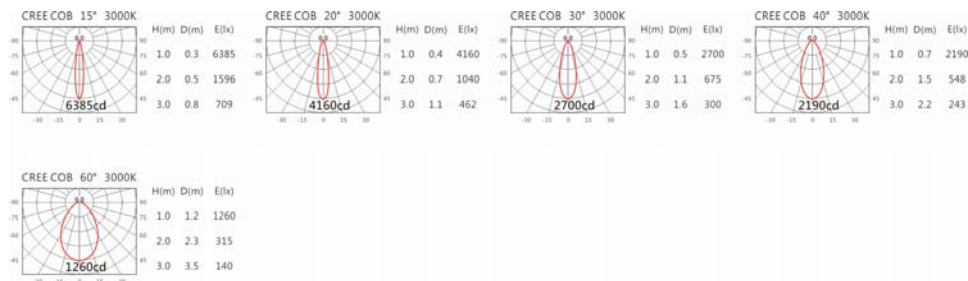

3000K

4000K

5000K

WG-713R(C12)

Options 可選

色溫: 2700K、3000K、4000K、5000K

瓦數: 14W(350mA)

角度: 15°、20°、30°、40°、60°

顏色: 砂白、砂黑、銀灰

Light Distribution 配光曲線圖

2700K 1123 lm

3000K 1170 lm

4000K 1205 lm

5000K 1217 lm