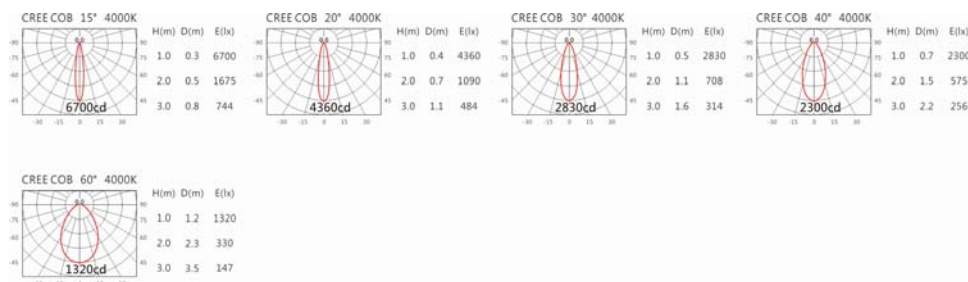

3000K

4000K

5000K

WG-713R(C12)

Options 可選

色溫: 2700K、3000K、4000K、5000K

瓦數: 14W(350mA)

角度: 15°、20°、30°、40°、60°

顏色: 砂白、砂黑、銀灰

Light Distribution 配光曲線圖

2700K 1123 lm

3000K 1170 lm

4000K 1205 lm

5000K 1217 lm