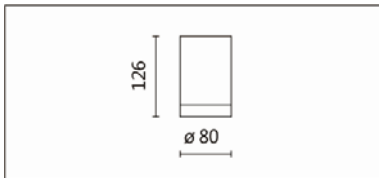

WG-713R(C12)

**Features & Application 產品特點 &適用場所**

- 適用於沒有木作天花的建築水泥樓板
- 多種角度可依照不同天花高度挑選，呈現基礎或重點照明效果
- 30 度截光角防眩
- 內置驅動器，安裝便捷

適用於走廊、商業空間及住宅環境

Options 可選

色溫: 2700K、3000K、4000K、5000K

瓦數: 14W(350mA)

角度: 15°、20°、30°、40°、60°

顏色: 砂白、砂黑、銀灰

Product specifications 產品規格

光源 (Light Source)	CREE LED(COB)	安裝方式 (Installation)	Surface-mounted 吸頂式
顯色性 (Color rendering)	RA > 90	產品材質 (Material)	Aluminum 鋁
輸入電參數 (Input)	AC 220-240V, 50/60Hz	產品淨重 (Net Weight)	/
安定器/變壓器/驅動器 (Ballast/Transformer/Driver)	HEP: G5R15W350LRP(內置)	安規執行標準 (Standards of Safety)	EN 60598-1:2015、 EN 60598-2-1:1989 EN 60598-2-6:1994+A1:1997
線材 / 長度 / 連接器 (Connecting)	接線端子	儲存條件 (Storage Condition)	溫度: -20°C to + 50°C、 濕度: 85%RH

3000K

4000K

5000K

WG-713R(C12)

Options 可選

色溫: 2700K、3000K、4000K、5000K

瓦數: 14W(350mA)

角度: 15°、20°、30°、40°、60°