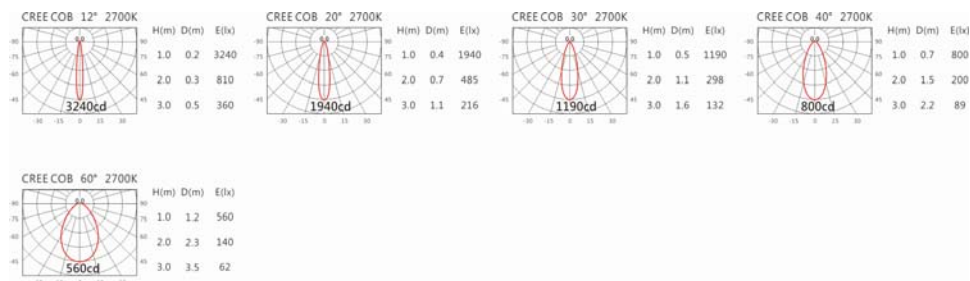

3000K

4000K

5000K

WG-712R(C5)

Options 可選

色溫: 2700K、3000K、4000K、5000K

瓦數: 7W(350mA)

角度: 12°、20°、30°、40°、60°

顏色: 砂白、砂黑、銀灰

Light Distribution 配光曲線圖

2700K 629 lm

3000K 656 lm

4000K 676 lm

5000K 682 lm