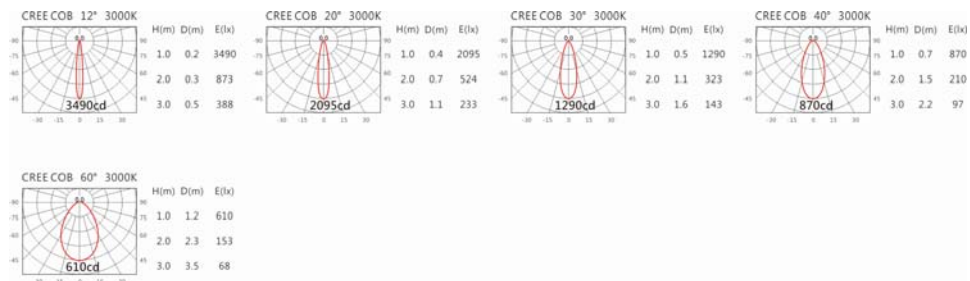

3000K

4000K

5000K

WG-712R(C5)

Options 可選

色溫: 2700K、3000K、4000K、5000K

瓦數: 7W(350mA)

角度: 12°、20°、30°、40°、60°

顏色: 砂白、砂黑、銀灰

Light Distribution 配光曲線圖

2700K 629 lm

3000K 656 lm

4000K 676 lm

5000K 682 lm