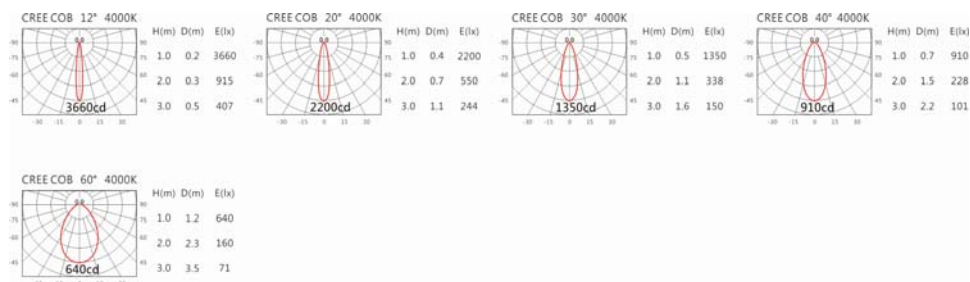

3000K

4000K

5000K

WG-712R(C5)

Options 可選

色溫: 2700K、3000K、4000K、5000K

瓦數: 7W(350mA)

角度: 12°、20°、30°、40°、60°

顏色: 砂白、砂黑、銀灰

Light Distribution 配光曲線圖

2700K 629 lm

3000K 656 lm

4000K 676 lm

5000K 682 lm