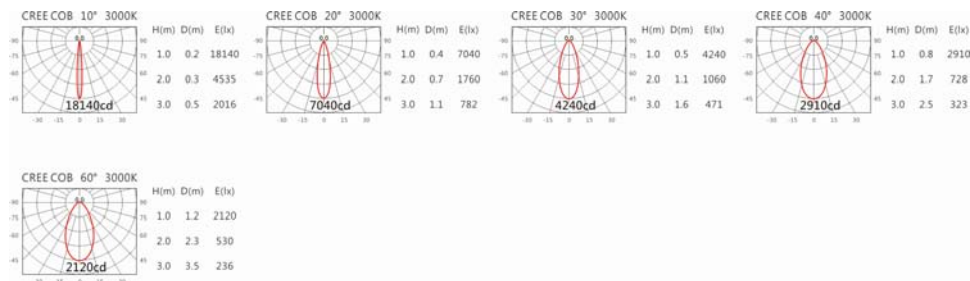

色溫: 2700K、3000K、4000K、5000K

瓦數: 19.5W(500mA)

角度: 10°、20°、30°、40°、60°

顏色: 砂白、砂黑、銀灰

Light Distribution 配光曲線圖

2700K 1740 lm

3000K 1813 lm

4000K 1867 lm