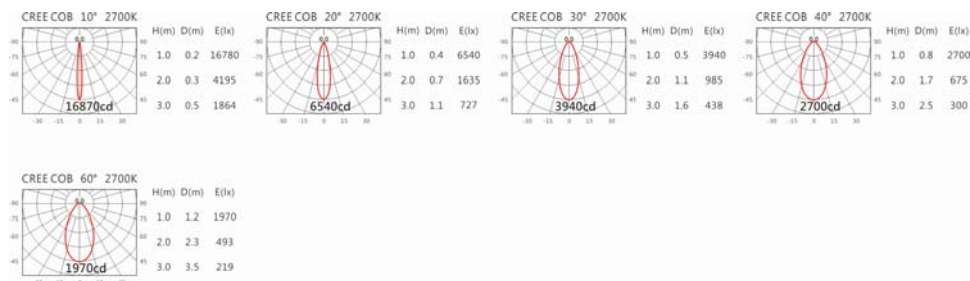

色溫: 2700K、3000K、4000K、5000K

瓦數: 19.5W(500mA)

角度: 10°、20°、30°、40°、60°

顏色: 砂白、砂黑、銀灰

Light Distribution 配光曲線圖

2700K 1740 lm

3000K 1813 lm

4000K 1867 lm