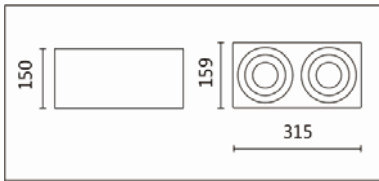

WA-722B(MD-R111)

**Features & Application 產品特點 &適用場所**

- 磁吸式前蓋、正面看不見螺絲，乾淨俐落的外觀設計
- 深防眩前罩結構，提供柔和、舒適的照明環境
- 燈體結構可擺動 30 度 (調節垂直面投射角度)

高品質的光適用於展覽、商業空間及住宅

Options 可選

色溫: 2700K、3000K、4000K、5000K

瓦數: 19.5W*2(500mA)

角度: 10°、20°、30°、40°、60°

顏色: 砂白、砂黑、銀灰

Product specifications 產品規格

光源 (Light Source)	CREE LED(COB)	安裝方式 (Installation)	Surface-mounted 吸頂式
顯色性 (Color rendering)	RA > 90	產品材質 (Material)	Aluminum 鋁
輸入電參數 (Input)	AC 100-240V, 50/60Hz	產品淨重 (Net Weight)	/
安定器/變壓器/驅動器 (Ballast/Transformer/Driver)	HEP: LTC40W500(內置)	安規執行標準 (Standards of Safety)	EN 60598-1:2015、 EN 60598-2-1:1989 EN 60598-2-6:1994+A1:1997
線材 / 長度 / 連接器 (Connecting)	接線端子	儲存條件 (Storage Condition)	溫度: -20°C to + 50°C、 濕度: 85%RH

色溫: 2700K、3000K、4000K、5000K

瓦數: 19.5W(500mA)

角度: 10°、20°、30°、40°、60°

顏色: 砂白、砂黑、銀灰

Light Distribution 配光曲線圖

2700K 1740 lm

3000K 1813 lm

4000K 1867 lm