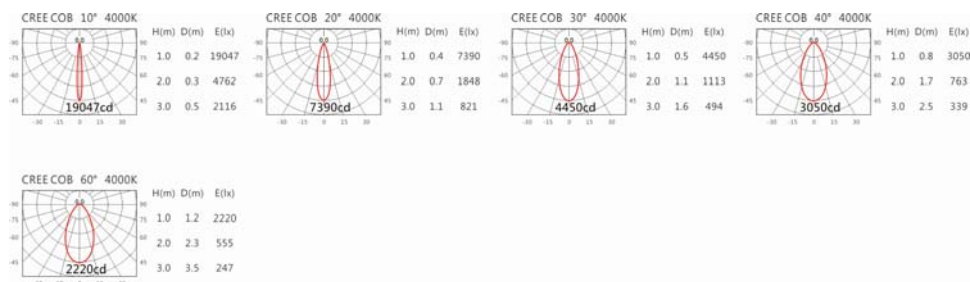

色溫: 2700K、3000K、4000K、5000K

瓦數: 19.5W(500mA)

角度: 10°、20°、30°、40°、60°

顏色: 砂白、砂黑、銀灰

Light Distribution 配光曲線圖

2700K 1740 lm

3000K 1813 lm

4000K 1867 lm