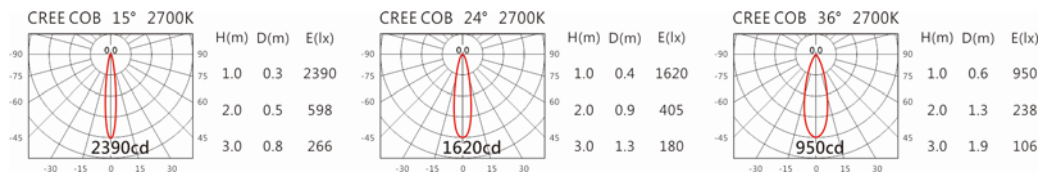

色溫: 2700K、3000K、4000K、5000K

瓦數: 7W(350mA)

角度: 15°、24°、36°

顏色: 砂白、砂黑、銀灰

Light Distribution 配光曲線圖

2700K 629 lm

3000K 656 lm

4000K 676 lm