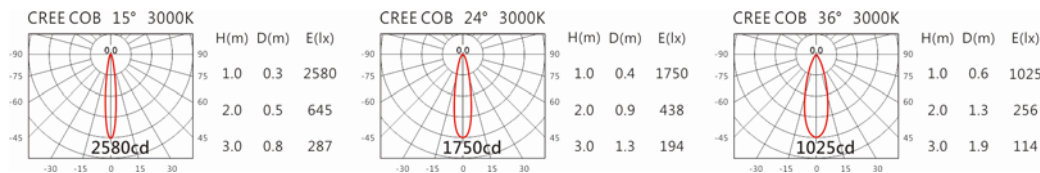

色溫: 2700K、3000K、4000K、5000K

瓦數: 7W(350mA)

角度: 15°、24°、36°

顏色: 砂白、砂黑、銀灰

Light Distribution 配光曲線圖

2700K 629 lm

3000K 656 lm

4000K 676 lm