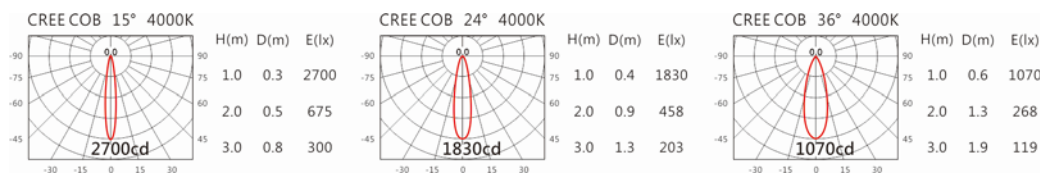

色溫: 2700K、3000K、4000K、5000K

瓦數: 7W(350mA)

角度: 15°、24°、36°

顏色: 砂白、砂黑、銀灰

Light Distribution 配光曲線圖

2700K 629 lm

3000K 656 lm

4000K 676 lm