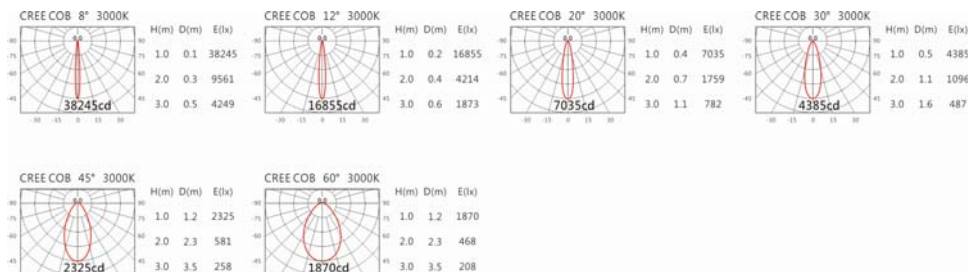

3000K 1813 lm