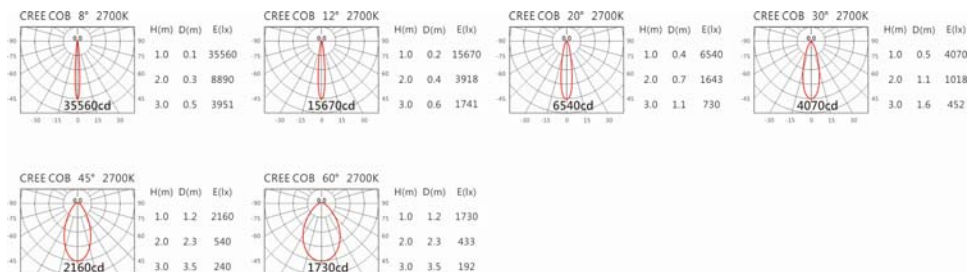

Light Distribution 配光曲線圖

2700K 1713 lm