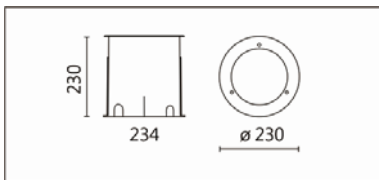

OGA-238RAV(C18)

Features & Application 產品特點&適用場所

- 防塵防水 IP67 · 防撞擊 IK10 的戶外埋地燈- 圓形款
- 固定式、擺動式
- 擺動式埋地燈可左右擺動 15 度、水平旋轉 355 度
- 不銹鋼前蓋，精鑄燈體，經久耐用
- 專業光學設計，配合光學擴散型面板，使光照更加均勻、柔和
- 特殊散熱結構，確保 LED 光源的壽命穩定

適用於商業街、走道、長廊、庭院、廣場、車站候車區的裝飾照明

Options 可選

色溫: 2700K、3000K、4000K、5000K

瓦數: 19.5W(500mA)

角度: 8、12°、20°、30°、45°、60°

顏色: 不銹鋼本色

Product specifications 產品規格

光源 (Light Source)	CREE LED (COB)	安裝方式 (Installation)	Ground Recessed 埋地式
顯色性 (Color rendering)	RA > 90	產品材質 (Material)	Aluminum 鋁
輸入電參數 (Input)	220-240V,50~60HZ	產品淨重 (Net Weight)	/
安定器/變壓器/驅動器 (Ballast/Transformer/Driver)	HEP LSC20W500P	安規執行標準 (Standards of Safety)	EN 60598-1:2015、 EN 60598-2-13 EN60598-2-6:1994+A1
線材 / 長度 / 連接器 (Connecting)	H05RN-F,1.0mm²,3G 電纜 線	儲存條件 (Storage Condition)	溫度: -20°C to + 50°C、 濕度: 85%RH

Accessories 配件

Reflector 反射罩

Finishing 燈具顏色

Details 點擊跳轉詳情頁

2700K

3000K

4000K

5000K