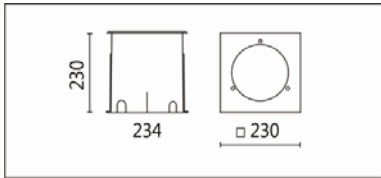

OGA-238SAV(C18)

Features & Application 產品特點&適用場所

- 防塵防水 IP67 · 防撞擊 IK10 的戶外埋地燈- 圓形款
- 固定式、擺動式
- 擺動式埋地燈可左右擺動 15 度、水平旋轉 355 度
- 不銹鋼前蓋 · 精鑄燈體 · 經久耐用
- 專業光學設計 · 配合光學擴散型面板 · 使光照更加均勻、柔和
- 特殊散熱結構 · 確保 LED 光源的壽命穩定

適用於商業街、走道、長廊、庭院、廣場、車站候車區的裝飾照明

Options 可選

色溫: 2700K、3000K、4000K、5000K

瓦數: 19.5W(500mA)

角度: 8°、12°、20°、30°、45°、60°

顏色: 不銹鋼本色

Product specifications 產品規格

光源 (Light Source)	CREE LED (COB)	安裝方式 (Installation)	Ground Recessed 埋地式
顯色性 (Color rendering)	RA > 90	產品材質 (Material)	Aluminum 鋁
輸入電參數 (Input)	220-240V,50~60HZ	產品淨重 (Net Weight)	/
安定器/變壓器/驅動器 (Ballast/Transformer/Driver)	HEP LSC20W500P	安規執行標準 (Standards of Safety)	EN 60598-1:2015、 EN 60598-2-13 EN60598-2-6:1994+A1
線材 / 長度 / 連接器 (Connecting)	H05RN-F,1.0mm ² ,3G 電纜 線	儲存條件 (Storage Condition)	溫度: -20°C to + 50°C、 濕度: 85%RH