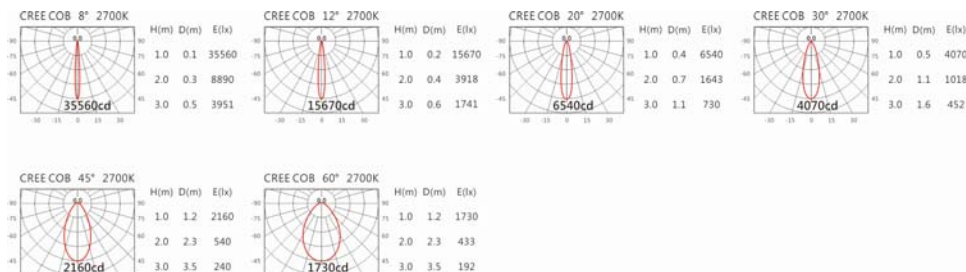

Light Distribution 配光曲線圖

2700K 1713 lm