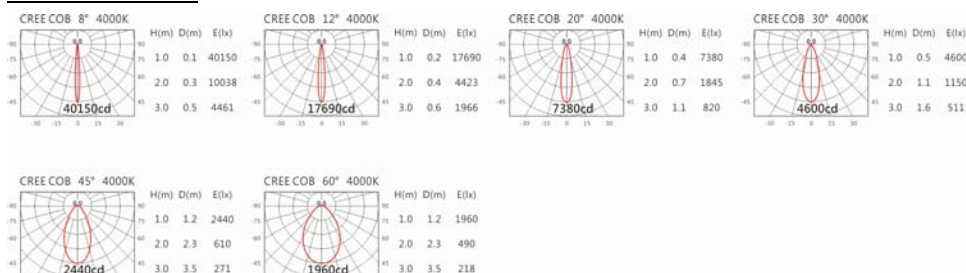

Light Distribution 配光曲線圖

2700K 1713 lm

3000K 1813 lm

4000K 1867 lm

5000K 1886 lm