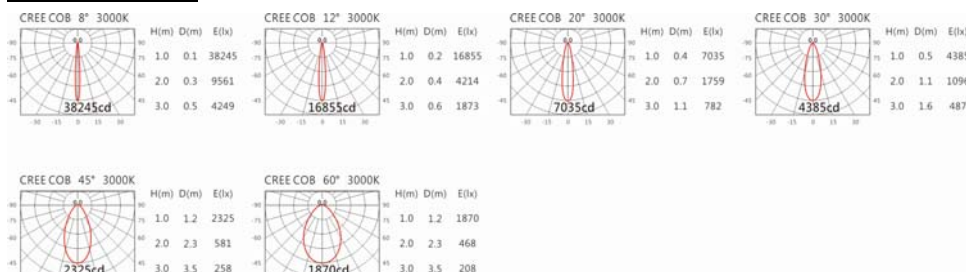

3000K 1813 lm