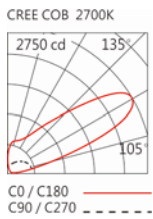

Light Distribution 配光曲線圖

2700K 3144 lm