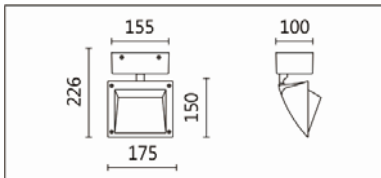

## BH-523C-D(C33)

**Features & Application 產品特點 &適用場所**

- 非對稱光型可使天花板均勻照亮
- 適合安裝距離被照物 1.2 米 · 燈與燈間距參照 SH-523C 建議安裝距離 · 使被照物由下到上光強度平均
- 旋轉 355 度 · 燈頭可上下擺動 90 度 · 靈活調整照射方向
- 單燈調光 · 燈具自帶調光旋鈕

適合用於各類商業空間作為洗亮天花板