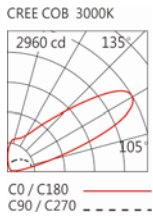

3000K 3276 lm