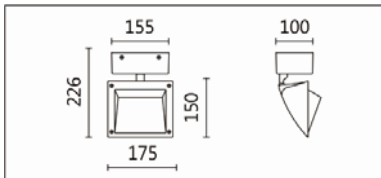

## BH-523C(C33)

**Features & Application 產品特點 & 適用場所**

- 非對稱光型可使天花板均勻照亮
- 適合安裝距離被照物 1.2 米 · 燈與燈間距參照 SH-523C 建議安裝距離 · 使被照物由下到上光強度平均
- 旋轉 355 度 · 燈頭可上下擺動 90 度 · 靈活調整照射方向

適合用於各類商業空間作為洗亮天花板

**Options 可選**

色溫: 2700K、3000K、4000K、5000K

瓦數: 35.5W(900mA)

角度: N/A

顏色: 砂白、砂黑、銀灰

**Product specifications 產品規格**

光源 (Light Source)	CREE LED(COB)	安裝方式 (Installation)	Surface-mounted 吸頂式
顯色性 (Color rendering)	RA > 90	產品材質 (Material)	Aluminum 鋁
輸入電參數 (Input)	AC 220-240V, 50/60Hz	產品淨重 (Net Weight)	/
安定器/變壓器/驅動器 (Ballast/Transformer/Driver)	HEP LTC40W900 (內置)	安規執行標準 (Standards of Safety)	EN 60598-1:2015、 EN 60598-2-1:1989 EN 60598-2-6:1994+A1:1997
線材 / 長度 / 連接器 (Connecting)	18#鐵弗龍藍、棕線 (VDE) / 端子台	儲存條件 (Storage Condition)	溫度: -20°C to + 50°C、 濕度: 85%RH