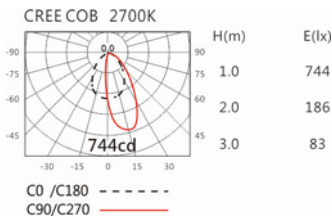

Light Distribution 配光曲線圖

2700K 1270 lm