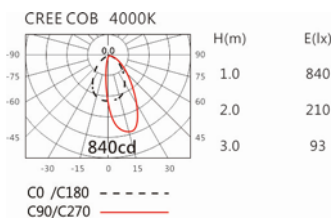

4000K 1363 lm