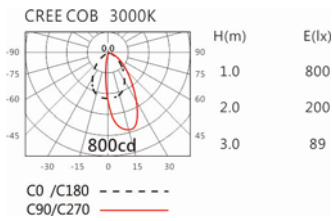

3000K 1323 lm