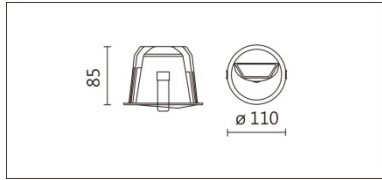

## DL-994R

**Features & Application 產品特點&適用場所**

- 嵌入式洗牆照明，使天花具一致性，視覺整齊乾淨
- 非對稱光型+補光結構+真空電鍍霧面反射罩，使出光更柔潤
- 距高比 1/4，兩燈的距離為 1.6 倍，大大地減少用燈數量
- 洗牆效果：擴大空間視覺尺寸、提亮整體被照物

適用於高端展陳、家居、商業空間，光線能均勻地由上往下量開蔓延

**Options 可選**

色溫: 2700K、3000K、4000K、5000K

瓦數: 13W(350mA)

角度: /

顏色: 砂白、砂黑、銀灰色

**Product specifications 產品規格**

光源 (Light Source)	CREE LED (COB)	安裝方式 (Installation)	Recessed 嵌入式
顯色性 (Color rendering)	RA > 90	產品材質 (Material)	Aluminum 鋁
輸入電參數 (Input)	AC 220-240V, 50/60Hz	產品淨重 (Net Weight)	/
安定器/變壓器/驅動器 (Ballast/Transformer/Driver)	Tons: LCD-16-351 NLE (外置)	安規執行標準 (Standards of Safety)	EN 60598-1:2015、 EN 60598-2-2:2012
線材 / 長度 / 連接器 (Connecting)	20#LED 紅黑線(無鹵綫) · 出 線 50cm	儲存條件 (Storage Condition)	溫度: -20°C to + 50°C、 濕度: 85%RH