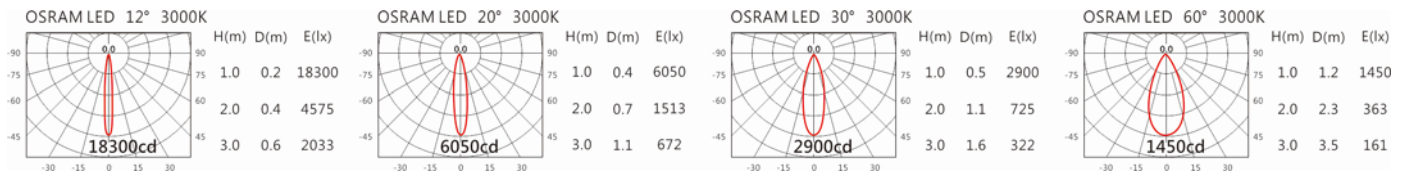

2700K

3000K

4000K

SA-010S+HT4-413

Options 可選

色溫: 2700K、3000K、4000K

瓦數: 17W (500mA)

角度: 12°、20°、30°、60°

顏色: 砂白、砂黑、銀灰

Light Distribution 配光曲線圖

2700K 1219 lm

3000K 1270 lm

4000K 1308 lm