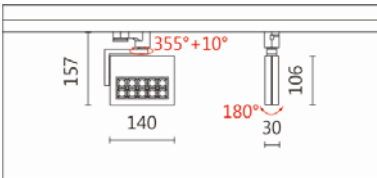

SA-010S+HT4-413

Features & Application 產品特點 & 適用場所

- 一體式內置驅動投射燈
- 纖薄的外觀輔以高效散熱設
- 外觀相同，有投射、洗牆光型選擇，滿足不同應用
- 支架可水平旋轉 355+10 度、燈頭擺動 180 度，依據被照物位置，靈活調整照射方向

适用于美術館及商業展示照明

Options 可選

色溫: 2700K、3000K、4000K

瓦數: 17W (500mA)

角度: 12°、20°、30°、60°

顏色: 砂白、砂黑、銀灰

Product specifications 產品規格

光源 (Light Source)	OSRAM OSOLON LED	安裝方式 (Installation)	Track system 軌道系統
顯色性 (Color rendering)	RA > 90	產品材質 (Material)	Aluminum 鋁
輸入電參數 (Input)	AC 220-240V, 50/60Hz	產品淨重 (Net Weight)	3.16KG
安定器/變壓器/驅動器 (Ballast/Transformer/Driver)	HEP: LPTC17W500 (內置)	安規執行標準 (Standards of Safety)	EN 60598-1:2015、 EN 60598-2-1:1989 EN 60598-2-6:1994+A1:1997
線材 / 長度 / 連接器 (Connecting)	湯石軌道電源頭 (HT4-413)	儲存條件 (Storage Condition)	溫度: -20°C to + 50°C、 濕度: 85%RH