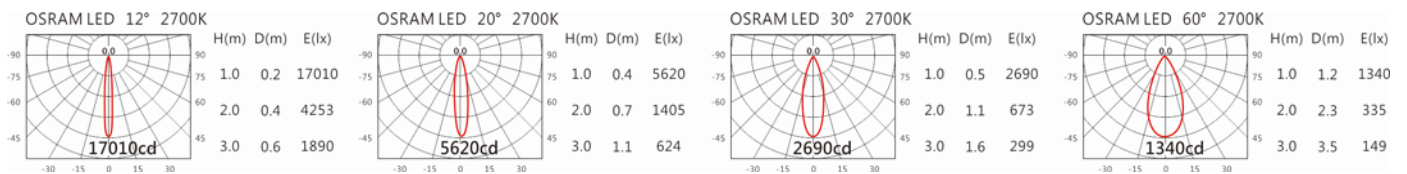

2700K

3000K

4000K

SA-010S+HT4-413

Options 可選

色溫: 2700K、3000K、4000K

瓦數: 17W (500mA)

角度: 12°、20°、30°、60°

顏色: 砂白、砂黑、銀灰

Light Distribution 配光曲線圖

2700K 1219 lm

3000K 1270 lm

4000K 1308 lm