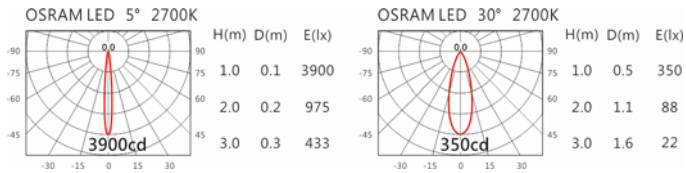

2700K

3000K

4000K

SA-532A+TU-233-D

Options 可選

色溫: 2700K、3000K、4000K

瓦數: 3W(700mA)

角度: 5°~30°

顏色: 砂白、砂黑

Light Distribution 配光曲線圖

2700K 167 lm

3000K 180 lm

4000K 193 lm