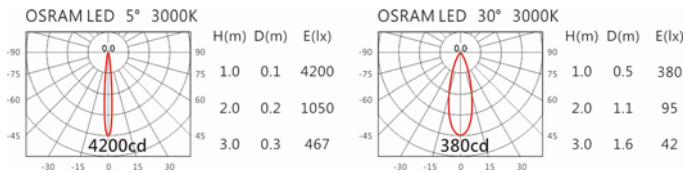

2700K

3000K

4000K

SA-532A+TU-233-D

Options 可選

色溫: 2700K、3000K、4000K

瓦數: 3W(700mA)

角度: 5°~30°

顏色: 砂白、砂黑

Light Distribution 配光曲線圖

2700K 167 lm

3000K 180 lm

4000K 193 lm