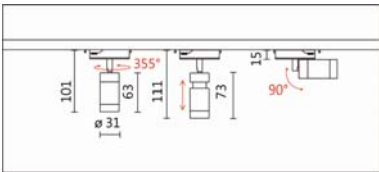

SA-532A+TU-233-D

Features & Application 產品特點 & 適用場所

- 榮獲 2021 紅點設計大獎
- 微型軌道系統 · 安全低壓 DC 24V
- 可拉伸調焦 · 光束可在 30 度至 5 度範圍內縮放 · 涵蓋從基礎過渡到重點照明效果
- 燈體可轉動 355 度, 上下擺動 90 度, 靈活調整投射範圍
- 調光旋鈕設計成 AA 電池大小般的空間 · 可實現 10% 至 100% 的線性調光

適用於博物館、美術館、展覽館、畫廊的展示櫃、陳列櫃等狹小空間作為重點照明

Options 可選

色溫: 2700K、3000K、4000K

瓦數: 3W(700mA)

角度: 5°~30°

顏色: 砂白、砂黑

Product specifications 產品規格

光源 (Light Source)	OSRAM OSOLON LED	安裝方式 (Installation)	Track system 軌道系統
顯色性 (Color rendering)	RA > 90	產品材質 (Material)	Aluminum 鋁
輸入電參數 (Input)	DC24V	產品淨重 (Net Weight)	0.1KG
安定器/變壓器/驅動器 (Ballast/Transformer/Driver)	/	安規執行標準 (Standards of Safety)	EN 60598-1:2015、 EN 60598-2-4:1997 EN 60598-2-6:1994+A1:1997
線材 / 長度 / 連接器 (Connecting)	導電彈片	儲存條件 (Storage Condition)	溫度: -20°C to + 50°C、 濕度: 85%RH