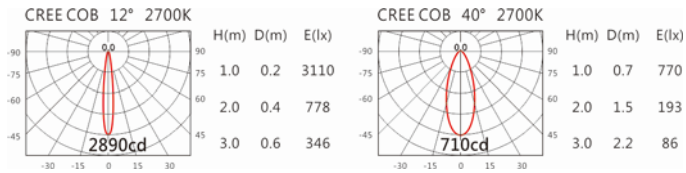

角度: 12°~40°

顏色: 砂白、砂黑

Light Distribution 配光曲線圖

2700K 689 lm

3000K 718 lm

4000K 740 lm

5000K 747 lm