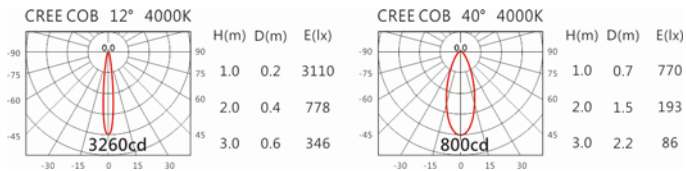

角度: 12°~40°

顏色: 砂白、砂黑

Light Distribution 配光曲線圖

2700K 689 lm

3000K 718 lm

4000K 740 lm

5000K 747 lm