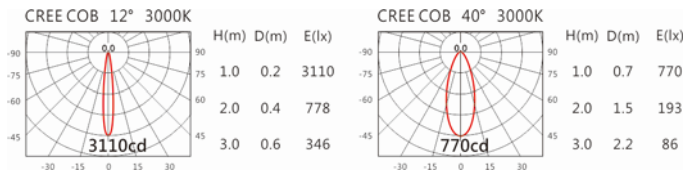

角度: 12°~40°

顏色: 砂白、砂黑

Light Distribution 配光曲線圖

2700K 689 lm

3000K 718 lm

4000K 740 lm

5000K 747 lm