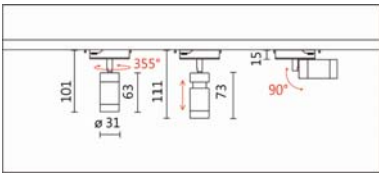

SA-532D+TU-213-D

Features & Application 產品特點 & 適用場所

- 榮獲 2021 紅點設計大獎
- 微型軌道系統 · 安全低壓 DC 24V
- 可拉伸調焦 · 光束可在 40 度至 12 度範圍內縮放 · 涵蓋從基礎過渡到重點照明效果
- 燈體可轉動 355 度, 上下擺動 90 度, 靈活調整投射範圍
- 調光旋鈕設計成 AA 電池大小般的空間 · 可實現 10% 至 100% 的線性調光

適用於博物館、美術館、展覽館、畫廊的展示櫃、陳列櫃等狹小空間作為重點照明

Options 可選

色溫: 2700K、3000K、4000K、5000K

瓦數: 8W(350mA)

角度: 12°~40°

顏色: 砂白、砂黑

Product specifications 產品規格

| | | | |
|---|---------------|---------------------------------|--|
| 光源 (Light Source) | CREE LED(COB) | 安裝方式 (Installation) | Track system 軌道系統 |
| 顯色性 (Color rendering) | RA > 90 | 產品材質 (Material) | Aluminum 鋁 |
| 輸入電參數 (Input) | DC24V | 產品淨重 (Net Weight) | 0.1KG |
| 安定器/變壓器/驅動器 (Ballast/Transformer/Driver) | / | 安規執行標準 (Standards of Safety) | EN 60598-1:2015、 EN 60598-2-4:1997 EN 60598-2-6:1994+A1:1997 |
| 線材 / 長度 / 連接器 (Connecting) | 導電彈片 | 儲存條件 (Storage Condition) | 溫度: -20°C to + 50°C、 濕度: 85%RH |