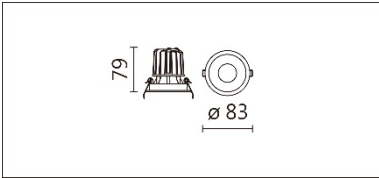

DG-9330RTW

Features & Application 產品特點&適用場所

- IP44 · 適用於潮濕環境
- 見光不見燈亮；暗光反射罩設計 · 30 度截光角防眩
- 簡易的安裝結構設計 · 使施工過程便捷、確保燈具安裝穩固
- 新增透鏡款與可調色溫款 · 色溫範圍(2700K~6500K)

高端酒店、別墅、會所的基礎照明或重點照明

Options 可選

色溫: 2700K~6500K

瓦數: 5.5W(150mA)

角度: 15°、24°、36°、50°

顏色: 白色、黑色、銀灰色

Product specifications 產品規格

光源 (Light Source)	BRIDGELUX LED (COB)	安裝方式 (Installation)	Recessed 嵌入式
顯色性 (Color rendering)	RA > 90	產品材質 (Material)	Aluminum 鋁
輸入電參數 (Input)	220-240V · 50~60HZ	產品淨重 (Net Weight)	0.18KG
安定器/變壓器/驅動器 (Ballast/Transformer/Driver)	EUCHIPS: EUP12A-2HMC(外置)	安規執行標準 (Standards of Safety)	EN 60598-1:2015、 EN 60598-2-2:2012
線材 / 長度 / 連接器 (Connecting)	20#LED 紅黑線(無鹵綫) · 出 線 35cm	儲存條件 (Storage Condition)	溫度: -20°C to + 50°C、 濕度: 85%RH

Accessories 配件

無