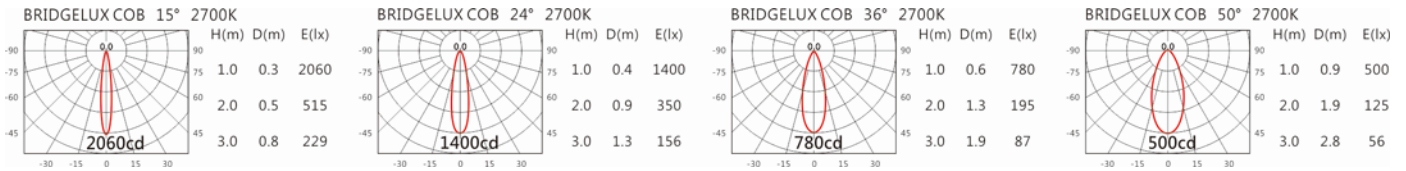

Light Distribution 配光曲線圖

2700K 467 lm