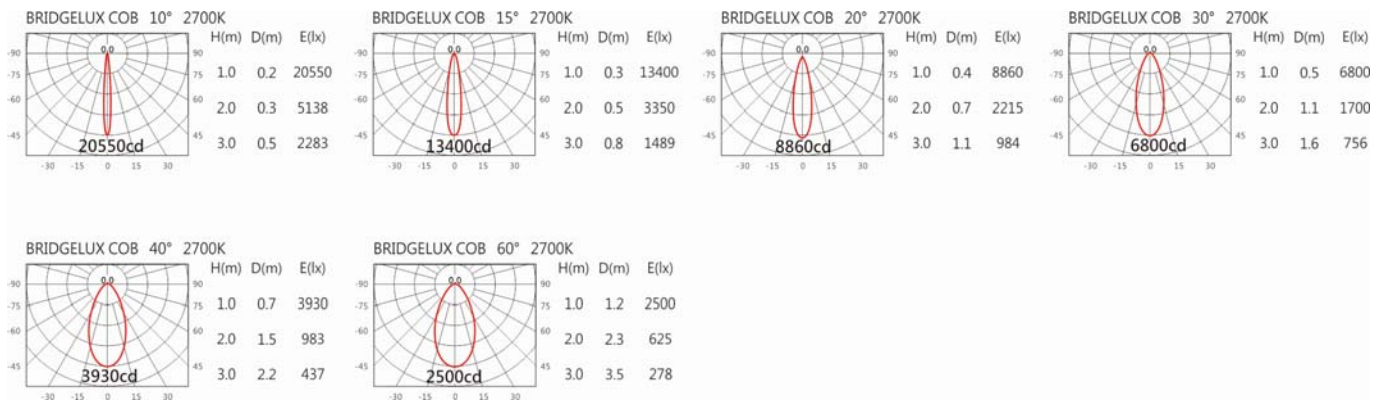

色溫: 2700K~6500K

瓦數: 33.5W*2(900mA)

角度: 10°、15°、20°、30°、40°、60°

顏色: 白色、黑色、銀灰色

Light Distribution 配光曲線圖

2700K 3066 lm

6500K 3550 lm