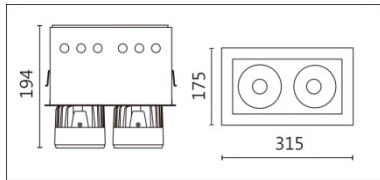

RA-7212TW

Features & Application 產品特點&適用場所

- 0~90 度投嵌兩用
- 30 度截光角防眩
- 圓型、方型可選
- 上下大角度滑動支架調節；燈體可水平旋轉 355 度
- 燈頭拉出擺動 90 度
- 可調色溫(2700K~6500K)

適用於藝廊、商業空間的重點照明或洗牆照明

Options 可選

色溫: 2700K~6500K

瓦數: 33.5W*2(900mA)

角度: 10°、15°、20°、30°、40°、60°

顏色: 白色、黑色、銀灰色

Product specifications 產品規格

光源 (Light Source)	BRIDGELUX LED (COB)	安裝方式 (Installation)	Recessed 嵌入式
顯色性 (Color rendering)	RA > 90	產品材質 (Material)	Aluminum 鋁
輸入電參數 (Input)	220-240V · 50~60HZ	產品淨重 (Net Weight)	/
安定器/變壓器/驅動器 (Ballast/Transformer/Driver)	中山調光: PE-N45ACA42 *2(外置)	安規執行標準 (Standards of Safety)	EN 60598-1:2015、 EN 60598-2-2:2012
線材 / 長度 / 連接器 (Connecting)	20#LED 紅黑線(無鹵綫) · 出 線 50cm	儲存條件 (Storage Condition)	溫度: -20°C to + 50°C、 濕度: 85%RH

色溫: 2700K~6500K

瓦數: 33.5W*2(900mA)

角度: 10°、15°、20°、30°、40°、60°

顏色: 白色、黑色、銀灰色

Light Distribution 配光曲線圖

2700K 3066 lm

6500K 3550 lm