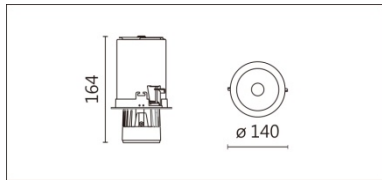

RA-751RTW

Features & Application 產品特點&適用場所

- 0~90 度投嵌兩用
- 30 度截光角防眩
- 圓型、方型可選
- 上下大角度滑動支架調節；燈體可水平旋轉 355 度
- 燈頭拉出擺動 90 度
- 可調色溫(2700K~6500K)

適用於藝廊、商業空間的重點照明或洗牆照明

Options 可選

色溫: 2700K~6500K

瓦數: 17.5W (500mA)

角度: 10°、20°、30°、40°、60°

顏色: 白色、黑色、銀灰色

Product specifications 產品規格

光源 (Light Source)	BRIDGELUX LED (COB)	安裝方式 (Installation)	Recessed 嵌入式
顯色性 (Color rendering)	RA > 90	產品材質 (Material)	Aluminum 鋁
輸入電參數 (Input)	220-240V · 50~60HZ	產品淨重 (Net Weight)	1.09KG
安定器/變壓器/驅動器 (Ballast/Transformer/Driver)	中山調光: PE-N20ACA42 (外置)	安規執行標準 (Standards of Safety)	EN 60598-1:2015、 EN 60598-2-2:2012
線材 / 長度 / 連接器 (Connecting)	20#LED 紅黑線(無鹵線) · 出 線 50cm	儲存條件 (Storage Condition)	溫度: -20°C to + 50°C、 濕度: 85%RH

色溫: 2700K~6500K

瓦數: 17.5W (500mA)

角度: 10°、20°、30°、40°、60°

顏色: 白色、黑色、銀灰色

Light Distribution 配光曲線圖

2700K 1733 lm

6500K 1969 lm