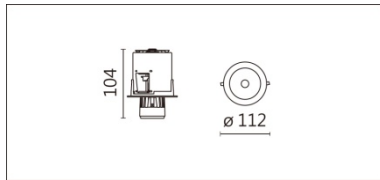

RA-771RTW

Features & Application 產品特點&適用場所

- 0~90 度投嵌兩用
- 30 度截光角防眩
- 圓型、方型可選
- 上下大角度滑動支架調節；燈體可水平旋轉 355 度
- 燈頭拉出擺動 90 度
- 可調色溫(2700K~6500K)

適用於藝廊、商業空間的重點照明或洗牆照明

Options 可選

色溫: 2700K~6500K

瓦數: 12W (350mA)

角度: 15°、20°、30°、40°、50°

顏色: 白色、黑色、銀灰色

Product specifications 產品規格

光源 (Light Source)	BRIDGELUX LED (COB)	安裝方式 (Installation)	Recessed 嵌入式
顯色性 (Color rendering)	RA > 90	產品材質 (Material)	Aluminum 鋁
輸入電參數 (Input)	220-240V · 50~60HZ	產品淨重 (Net Weight)	0.47KG
安定器/變壓器/驅動器 (Ballast/Transformer/Driver)	歐切斯 EUP20A-2HMC (外置)	安規執行標準 (Standards of Safety)	EN 60598-1:2015、 EN 60598-2-2:2012
線材 / 長度 / 連接器 (Connecting)	20#LED 紅黑線(無鹵綫) · 出 線 50cm	儲存條件 (Storage Condition)	溫度: -20°C to + 50°C、 濕度: 85%RH

色溫: 2700K~6500K

瓦數: 12W (350mA)

角度: 15°、20°、30°、40°、50°

顏色: 白色、黑色、銀灰色

Light Distribution 配光曲線圖

2700K 1127 lm

6500K 1364 lm