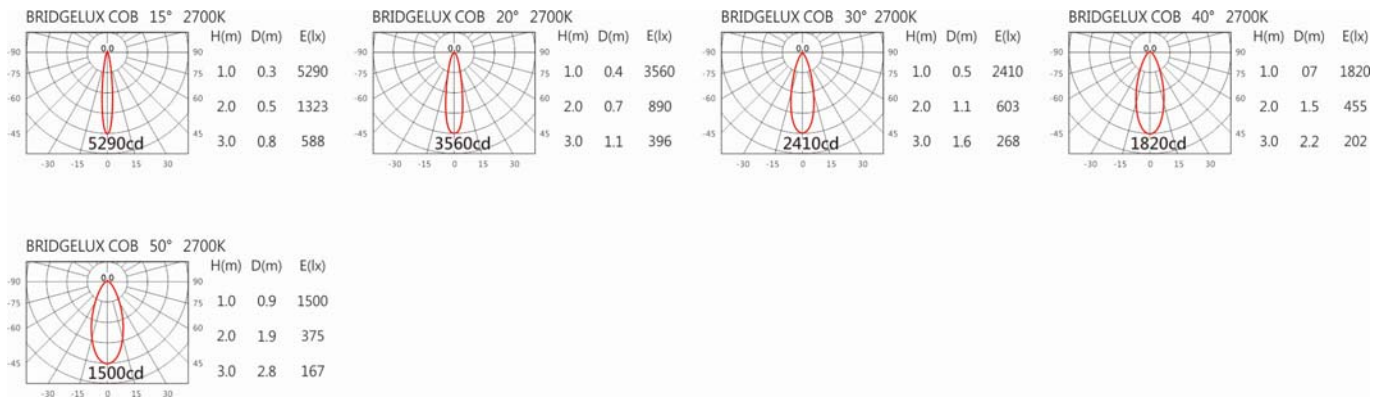

色溫: 2700K~6500K

瓦數: 12W (350mA)

角度: 15°、20°、30°、40°、50°

顏色: 白色、黑色、銀灰色

Light Distribution 配光曲線圖

2700K 1127 lm

6500K 1364 lm