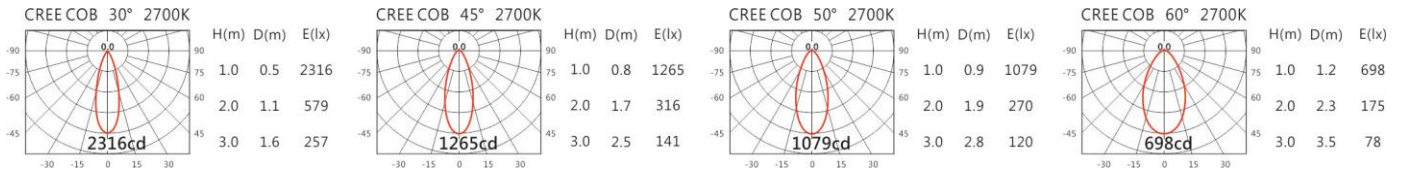

Light Distribution 配光曲線圖

2700K 955 lm