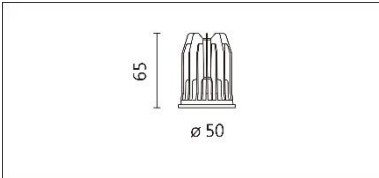

MD-E001

Features & Application 產品特點&適用場所

- 採用高品質的 LED 光源，高光效、節能
- 專業的散熱設計確保 LED 光源的超長壽命
- 準確的光學設計，光效出眾，令光型圓潤、飽滿
- 三種色溫，多種角度可選
- 可替換傳統光源

適合用於博物館、美術館、住宅及商業空間保留原有嵌燈外殼的
節能替換工程

Options 可選

色溫: 2700K、3000K、4000K、5000K

瓦數: 12W(300mA)

角度: 30、45、50、60

顏色: 白色、黑色、銀灰

Product specifications 產品規格

光源 (Light Source)	CREE LED (COB)	安裝方式 (Installation)	Recessed 嵌入式
顯色性 (Color rendering)	RA > 90	產品材質 (Material)	Aluminum 鋁
輸入電參數 (Input)	220-240V · 50~60HZ	產品淨重 (Net Weight)	0.11KG
安定器/變壓器/驅動器 (Ballast/Transformer/Driver)	TONS LCD-12-301 NLE	安規執行標準 (Standards of Safety)	EN 60598-1:2015、 EN 60598-2-2 : 2012
線材 / 長度 / 連接器 (Connecting)	20#LED 紅黑線(無鹵綫) · 出 線 35cm	儲存條件 (Storage Condition)	溫度: -20°C to + 50°C、 濕度: 85%RH

Accessories 配件

無