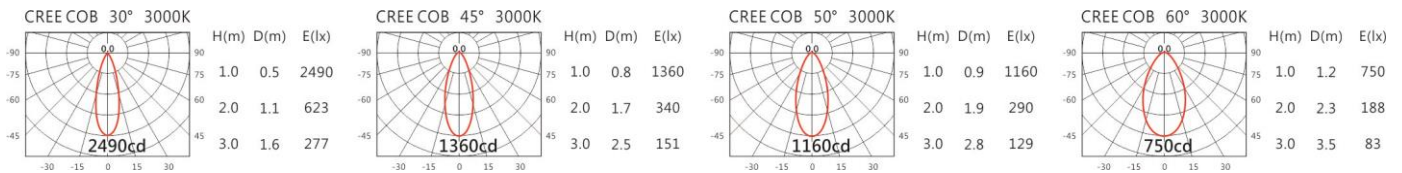

3000K 995 lm