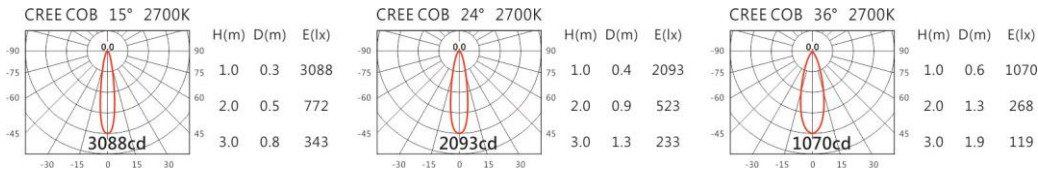

Light Distribution 配光曲線圖

2700K 723 lm

3000K 754 lm

4000K 777 lm

5000K 784 lm