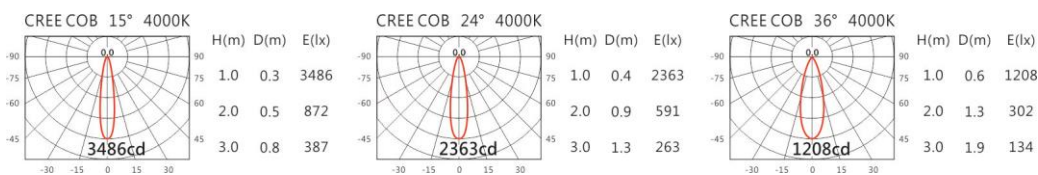

Light Distribution 配光曲線圖

2700K 723 lm

3000K 754 lm

4000K 777 lm

5000K 784 lm