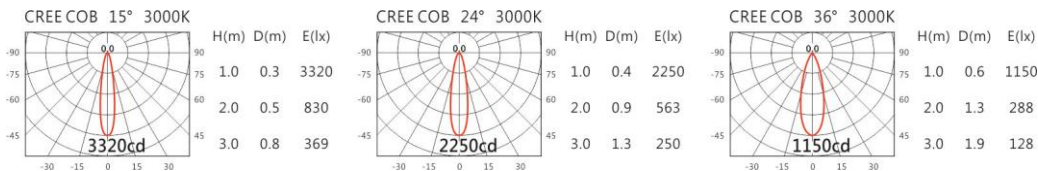

Light Distribution 配光曲線圖

2700K 723 lm

3000K 754 lm

4000K 777 lm

5000K 784 lm