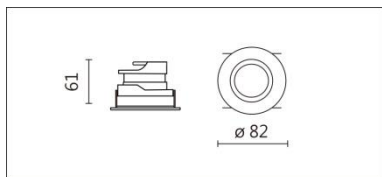

DA-8910

Features & Application 產品特點&適用場所

- 分體式嵌燈殼
- 獨立安裝框設計，有效提高工程效率
- 建議選配湯石 LED 替換型光源 (市售 MR-16 光源亦適用)
- 30 度遮光角防眩設計

適用於酒店、餐廳、住宅、KTV 包廂等低矮空間的可調角度重點照明

適用於適戶外壁面照明

Options 可選

色溫: /

瓦數: /

角度: /

顏色: 白色、黑色、銀灰色

Product specifications 產品規格

光源 (Light Source)	/	安裝方式 (Installation)	Recessed 嵌入式
顯色性 (Color rendering)	/	產品材質 (Material)	Aluminum 鋁
輸入電參數 (Input)	/	產品淨重 (Net Weight)	/
安定器/變壓器/驅動器 (Ballast/Transformer/Driver)	/	安規執行標準 (Standards of Safety)	EN 60598-1:2015、 EN 60598-2-2:2012
線材 / 長度 / 連接器 (Connecting)	GU5.3 燈座 · 出線 30cm+ 束端	儲存條件 (Storage Condition)	溫度: -20°C to + 50°C、 濕度: 85%RH

Accessories 配件

Reflector 反射罩

Finishing 燈具顏色