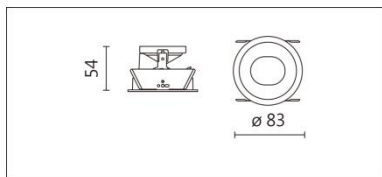

DA-935G

Features & Application 產品特點&適用場所

- 分體式嵌燈殼
- 獨立安裝框設計，有效提高工程效率
- 建議選配湯石 LED 替換型光源 (市售 MR-16 光源亦適用)
- 30 度遮光角防眩設計

適用於酒店、餐廳、住宅、KTV 包廂等低矮空間的可調角度重點照明

適用於適戶外壁面照明

Options 可選

色溫: /

瓦數: /

角度: /

顏色: 白色、黑色、銀灰色

Product specifications 產品規格

光源 (Light Source)	/	安裝方式 (Installation)	Recessed 嵌入式
顯色性 (Color rendering)	/	產品材質 (Material)	Aluminum 鋁
輸入電參數 (Input)	/	產品淨重 (Net Weight)	/
安定器/變壓器/驅動器 (Ballast/Transformer/Driver)	/	安規執行標準 (Standards of Safety)	EN 60598-1:2015、 EN 60598-2-2:2012
線材 / 長度 / 連接器 (Connecting)	GU5.3 燈座 · 出線 30cm+ 束端	儲存條件 (Storage Condition)	溫度: -20°C to + 50°C、 濕度: 85%RH

Accessories 配件

Reflector 反射罩

Finishing 燈具顏色