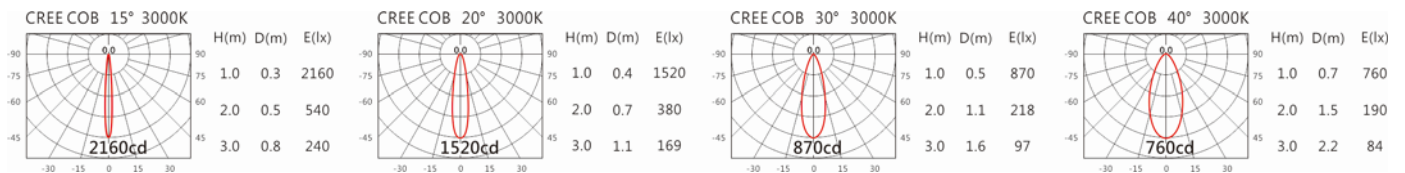

角度: 15°、20°、30°、40°

顏色: 黑色、銀灰

Light Distribution 配光曲線圖

2700K 514 lm

3000K 536 lm

4000K 552 lm

5000K 557 lm