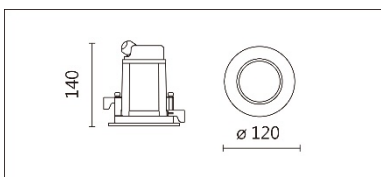

ODG-114BV(CM5)

Features & Application 產品特點&適用場所

- IP66 戶外嵌燈
- 深防眩前罩結構設計·30度截光角
- 正面看不見螺絲·外觀乾淨俐落
- 多種出光角度可選

適用於門廊、雨棚、陽台、停車場等戶外嵌入式重點或基礎照明

Options 可選

色溫: 2700K、3000K、4000K、5000K

瓦數: 6W(150mA)

角度: 15°、20°、30°、40°

顏色: 黑色、銀灰

Product specifications 產品規格

光源 (Light Source)	CREE LED(COB)	安裝方式 (Installation)	Recessed 嵌入式
顯色性 (Color rendering)	RA > 90	產品材質 (Material)	Aluminum 鋁
輸入電參數 (Input)	AC 220-240V,50/60HZ	產品淨重 (Net Weight)	/
安定器/變壓器/驅動器 (Ballast/Transformer/Driver)	HEP: LSTC10W150P UNI	安規執行標準 (Standards of Safety)	EN 60598-1:2015、 EN 60598-2-1 : 1989 EN60598-2-6:1994+A1 : 1997
線材 / 長度 / 連接器 (Connecting)	H05RN-F,1.0mm ² ,3G 電纜 線)	儲存條件 (Storage Condition)	溫度: -20°C to + 50°C、 濕度: 85%RH

角度: 15°、20°、30°、40°

顏色: 黑色、銀灰

Light Distribution 配光曲線圖

2700K 514 lm

3000K 536 lm

4000K 552 lm

5000K 557 lm