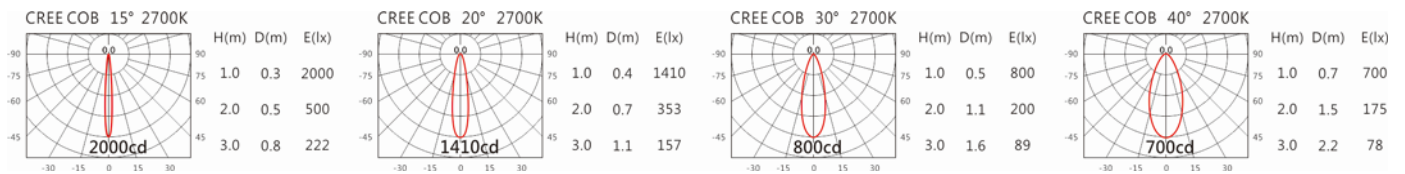

角度: 15°、20°、30°、40°

顏色: 黑色、銀灰

Light Distribution 配光曲線圖

2700K 514 lm

3000K 536 lm

4000K 552 lm

5000K 557 lm