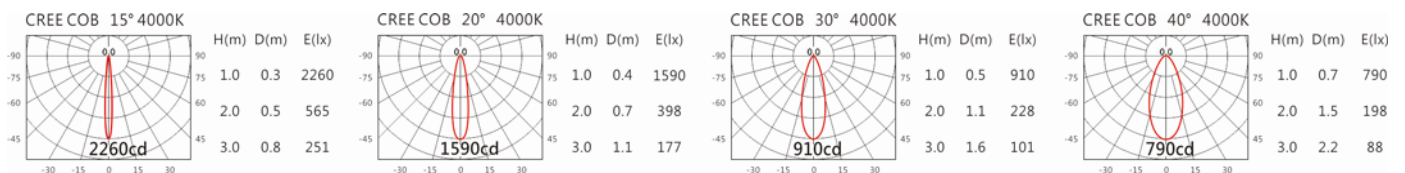

角度: 15°、20°、30°、40°

顏色: 黑色、銀灰

Light Distribution 配光曲線圖

2700K 514 lm

3000K 536 lm

4000K 552 lm

5000K 557 lm