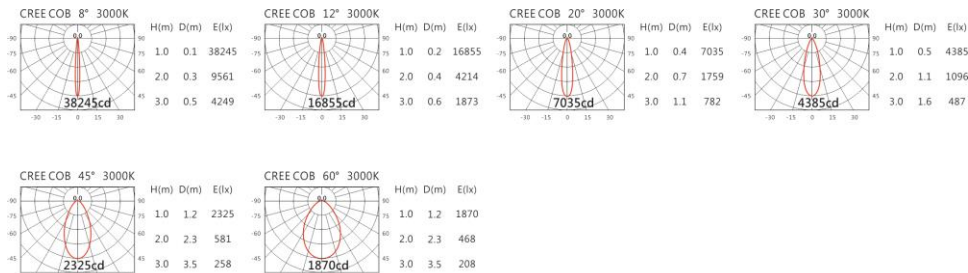

3000K 1813 lm