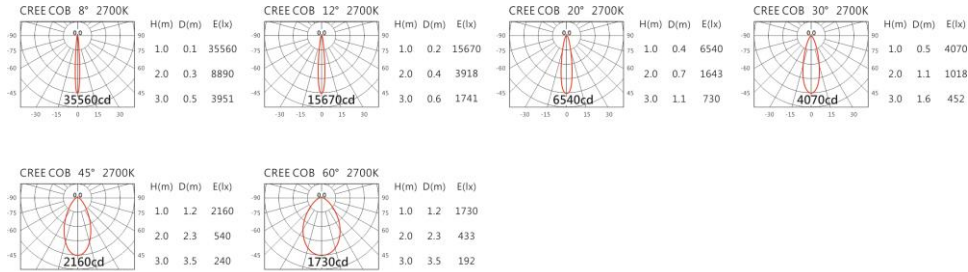

Light Distribution 配光曲線圖

2700K 1713 lm