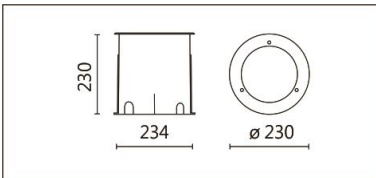

OGA-208RAV(C18)

Features & Application 產品特點&適用場所

- 防塵防水 IP67 · 防撞擊 IK10 的戶外埋地燈- 圓形款
- 固定式、擺動式
- 擺動式埋地燈可左右擺動 15 度、水平旋轉 355 度
- 不銹鋼前蓋，精鑄燈體，經久耐用
- 專業光學設計，配合光學擴散型面板，使光照更加均勻、柔和
- 特殊散熱結構，確保 LED 光源的壽命穩定

適用於商業街、走道、長廊、庭院、廣場、車站候車區的裝飾照明

Options 可選

色溫: 2700K、3000K、4000K、5000K

瓦數: 19.5W(500mA)

角度: 8°、12°、20°、30°、45°、60°

顏色: 不銹鋼本色

Product specifications 產品規格

光源 (Light Source)	CREE LED (COB)	安裝方式 (Installation)	Ground Recessed 埋地式
顯色性 (Color rendering)	RA > 90	產品材質 (Material)	Aluminum 鋁
輸入電參數 (Input)	220-240V,50~60HZ	產品淨重 (Net Weight)	/
安定器/變壓器/驅動器 (Ballast/Transformer/Driver)	HEP LSC20W500P	安規執行標準 (Standards of Safety)	EN 60598-1:2015、 EN 60598-2-13 EN60598-2-6:1994+A1
線材 / 長度 / 連接器 (Connecting)	H05RN-F,1.0mm²,3G 電纜 線	儲存條件 (Storage Condition)	溫度: -20°C to + 50°C、 濕度: 85%RH

Accessories 配件

Reflector 反射罩

Finishing 燈具顏色

Details 點擊跳轉詳情頁

2700K

3000K

4000K

5000K