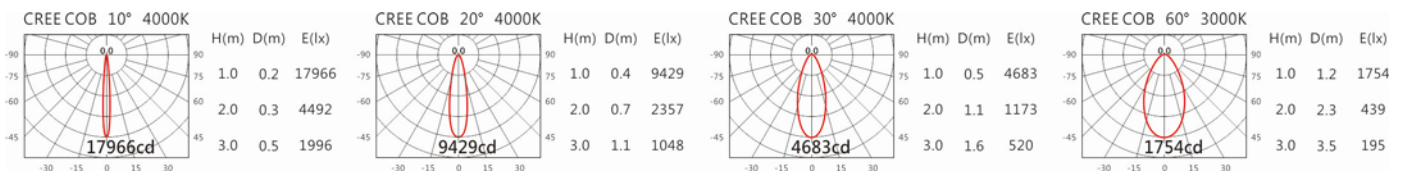

顏色: 砂白、砂黑、銀灰色

Light Distribution 配光曲線圖

2700K 1740 lm

3000K 1813 lm

4000K 1867 lm

5000K 1886 lm