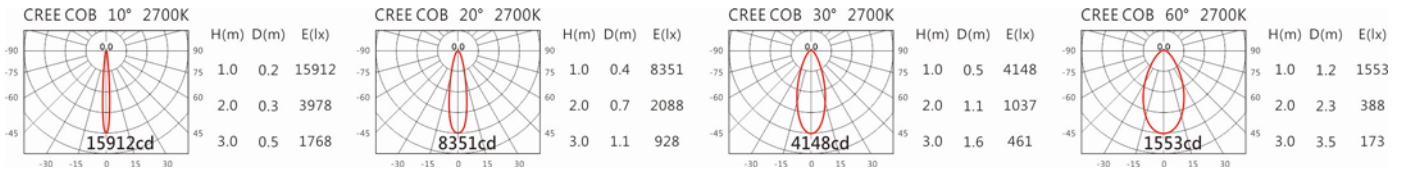

3000K

4000K

5000K

DG-9360R

Options 可選

色溫: 2700K、3000K、4000K、5000K

瓦數: 19.5W(500mA)

角度: 10°、20°、30°、60°

顏色: 砂白、砂黑、銀灰色

Light Distribution 配光曲線圖

2700K 1740 lm

3000K 1813 lm

4000K 1867 lm

5000K 1886 lm