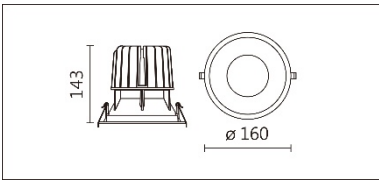

DG-9360R

**Features & Application 產品特點&適用場所**

- IP44 · 適用於潮濕環境
- 見光不見燈亮；暗光反射罩設計 · 30 度截光角防眩
- 簡易的安裝結構設計 · 使施工過程便捷、確保燈具安裝穩固

適合用於高端酒店、別墅、會所的基礎照明或重點照明

Options 可選

色溫: 2700K、3000K、4000K、5000K

瓦數: 19.5W(500mA)

角度: 10°、20°、30°、60°

顏色: 砂白、砂黑、銀灰色

Product specifications 產品規格

光源 (Light Source)	CREE LED(COB)	安裝方式 (Installation)	Recessed 嵌入式
顯色性 (Color rendering)	RA > 90	產品材質 (Material)	Aluminum 鋁
輸入電參數 (Input)	AC 220-240V · 50/60HZ	產品淨重 (Net Weight)	0.67KG
安定器/變壓器/驅動器 (Ballast/Transformer/Driver)	Tons: LCD-20-501 NLE (外置)	安規執行標準 (Standards of Safety)	EN 60598-1:2015、 EN 60598-2-2:2012
線材 / 長度 / 連接器 (Connecting)	20#LED 紅黑線(無鹵綫) · 出 線 35cm	儲存條件 (Storage Condition)	溫度: -20°C to + 50°C、 濕度: 85%RH