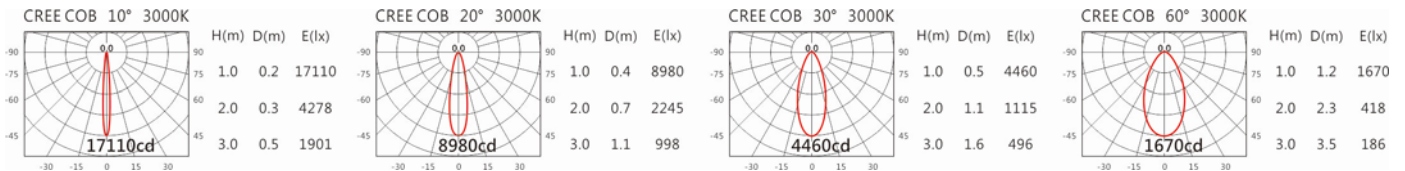

3000K

4000K

5000K

DG-9360R

Options 可選

色溫: 2700K、3000K、4000K、5000K

瓦數: 19.5W(500mA)

角度: 10°、20°、30°、60°

顏色: 砂白、砂黑、銀灰色

Light Distribution 配光曲線圖

2700K 1740 lm

3000K 1813 lm

4000K 1867 lm

5000K 1886 lm