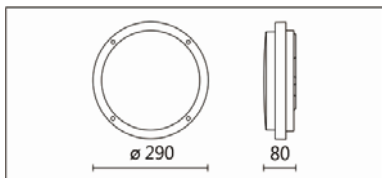

OBS-011RST

Features & Application 產品特點&適用場所

- 防塵防水 IP65 · 防撞擊 IK10 的戶外壁燈
- 可自選雙色溫切換
- 內置驅動器 · 安裝便捷
- 防眩光學面板

適用於陽台天花或戶外壁面照明

Options 可選

色溫: 3000K、4000K

瓦數: 20W(500mA)

角度: 120°

顏色: 砂白、深灰

Product specifications 產品規格

光源 (Light Source)	OSRAM LED 96PCS*2	安裝方式 (Installation)	Surface-mounte 明裝式
顯色性 (Color rendering)	RA > 90	產品材質 (Material)	Aluminum 鋁
輸入電參數 (Input)	220-240V,50~60HZ	產品淨重 (Net Weight)	/
安定器/變壓器/驅動器 (Ballast/Transformer/Driver)	HEP G5R20W500LRP	安規執行標準 (Standards of Safety)	EN 60598-1:2015、 EN 60598-2-1 : 1989 EN60598-2-6:1994+A1 : 1997
線材 / 長度 / 連接器 (Connecting)	接線端子 H05RN-F,1.0mm²,3G 電纜 線	儲存條件 (Storage Condition)	溫度: -20°C to + 50°C、 濕度: 85%RH

Accessories 配件

無