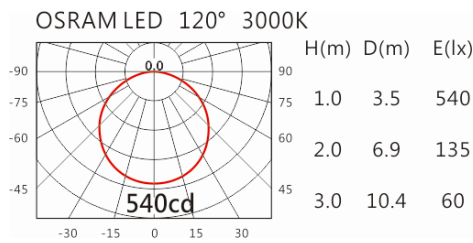

4000K

5000K

OBS-011RST

Options 可選

色溫: 3000K、4000K

瓦數: 20W(500mA)

角度: 120°

顏色: 砂白、深灰

Light Distribution 配光曲線圖

3000K 2500 lm

4000K 2575 lm