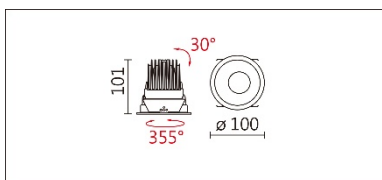

DW-9935R(C12)

**Features & Application 產品特點&適用場所**

- 可調式牆邊重點照明燈具
- 燈體可 355 度水準旋轉、30 度垂直擺動
- 嵌入式收光設計，使天花板內不漏光，保持天花平整感
- 新增透鏡款與可調色溫款，色溫範圍(2700K~5000K)

高端展陳、商業空間、酒店、會議廳、圖書館等牆面小角度重點照明

Options 可選

色溫: 2700K、3000K、4000K、5000K

瓦數: 14W(350mA)

角度: 15°、20°、30°

顏色: 白色、黑色、銀灰色

Product specifications 產品規格

光源 (Light Source)	CREE LED (COB)	安裝方式 (Installation)	Recessed 嵌入式
顯色性 (Color rendering)	RA > 90	產品材質 (Material)	Aluminum 鋁
輸入電參數 (Input)	220-240V · 50~60HZ	產品淨重 (Net Weight)	/
安定器/變壓器/驅動器 (Ballast/Transformer/Driver)	Tons: LCD-16-351 NLE (外置)	安規執行標準 (Standards of Safety)	EN 60598-1:2015、 EN 60598-2-2:2012
線材 / 長度 / 連接器 (Connecting)	20#LED 紅黑線(無鹵綫) · 出 線 35cm	儲存條件 (Storage Condition)	溫度: -20°C to + 50°C、 濕度: 85%RH