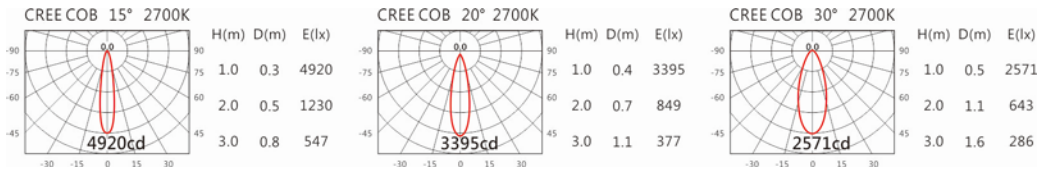

DW-9935R(C12)

Options 可選

色溫: 2700K、3000K、4000K、5000K

瓦數: 14W(350mA)

角度: 15°、20°、30°

顏色: 白色、黑色、銀灰色

Light Distribution 配光曲線圖

2700K 1123 lm