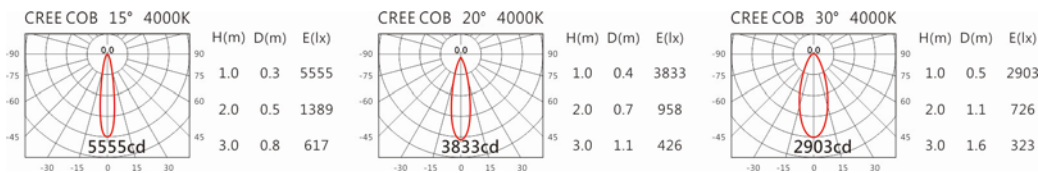

4000K 1205 lm