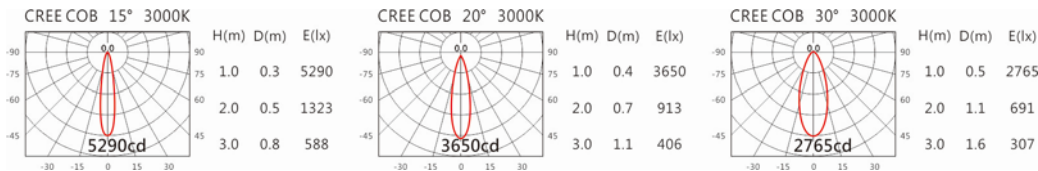

3000K 1170 lm