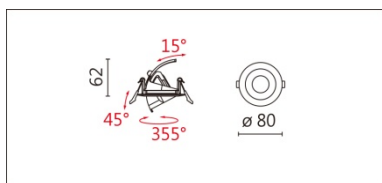

DW-3130CL(C7)

**Features & Application 產品特點&適用場所**

- 一燈三用：持平(0度)、內縮(15度)、下拉(45度)·適合單一空間使用單一燈具
- 持平(0度)：下照式嵌燈
- 內縮(15度)：牆邊重點加洗牆效果·並保持天花完整
- 下拉(45度)：依據被照物位置靈活調整投射方向
- 燈體可水平旋轉 355度、上下拉動 60度
- 專利大角度下拉結構·滑順手感調控體驗

適用於高端展陳及商業空間之展示照明

Options 可選

色溫: 2700K、3000K、4000K、5000K

瓦數: 9.5W(450mA)

角度: 15、24、36、50

顏色: 白色、黑色、銀灰色

Product specifications 產品規格

光源 (Light Source)	CREE LED (COB)	安裝方式 (Installation)	Recessed 嵌入式
顯色性 (Color rendering)	RA > 90	產品材質 (Material)	Aluminum 鋁
輸入電參數 (Input)	220-240V · 50~60HZ	產品淨重 (Net Weight)	0.1KG
安定器/變壓器/驅動器 (Ballast/Transformer/Driver)	Tons: LCD-12-451 NLE	安規執行標準 (Standards of Safety)	EN 60598-1:2015、 EN 60598-2-2:2012
線材 / 長度 / 連接器 (Connecting)	20#LED 紅黑線(無鹵線) · 出線 50cm	儲存條件 (Storage Condition)	溫度: -20°C to + 50°C、 濕度: 85%RH

DW-3130CL(C7)

Options 可選

色溫: 2700K、3000K、4000K、5000K

瓦數: 9.5W(450mA)

角度: 15、24、36、50

顏色: 白色、黑色、銀灰色

Light Distribution 配光曲線圖

2700K 723 lm