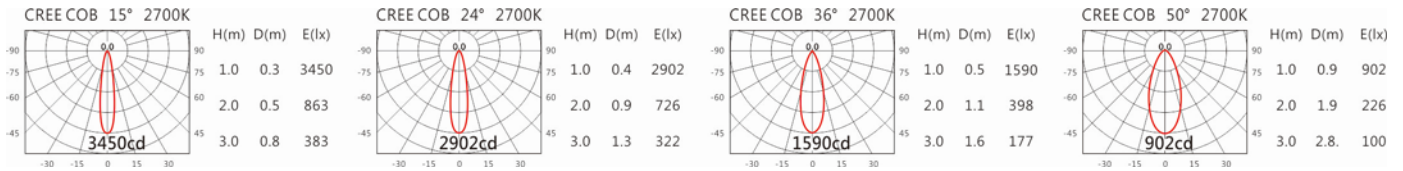

DW-3130CL(C7)

Options 可選

色溫: 2700K、3000K、4000K、5000K

瓦數: 9.5W(450mA)

角度: 15、24、36、50

顏色: 白色、黑色、銀灰色

Light Distribution 配光曲線圖

2700K 723 lm