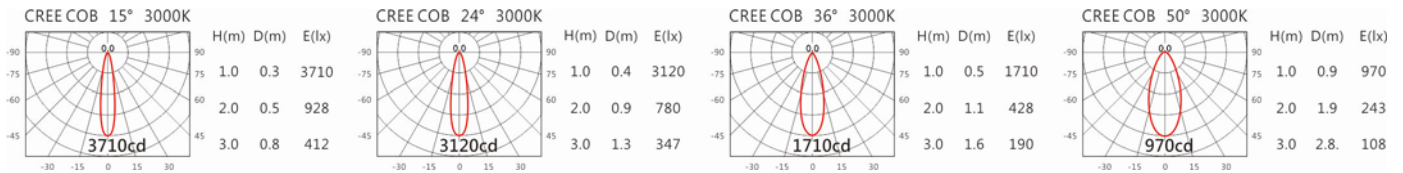

3000K 754 lm