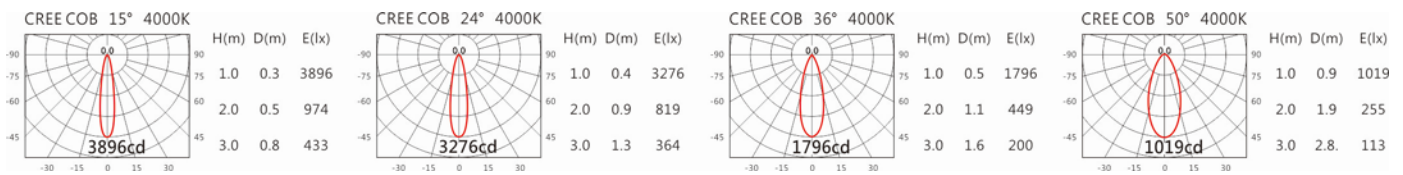

4000K 777 lm