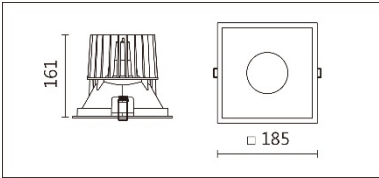

## DG-9370STW

**Features & Application 產品特點&適用場所**

- IP44 · 適用於潮濕環境
- 30度截光角防眩
- 彈力支撐結構 · 有效提高安裝效率
- 新增可調色溫款 · 色溫範圍(2700K~6500K)

辦公室、會議室、客廳、圖書館、閱覽室等空間的基礎照明

**Options 可選**

色溫: 2700K~6500K

瓦數: 25.5W(700mA)

角度: 60°