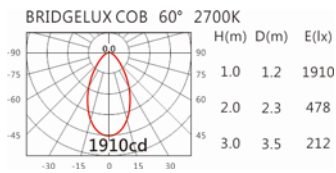

Light Distribution 配光曲線圖

2700K 2630 lm