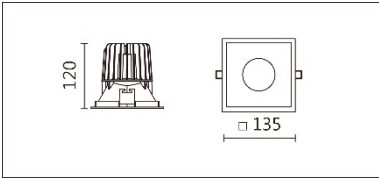

DG-9350STW

**Features & Application 產品特點&適用場所**

- IP44 · 適用於潮濕環境
- 30 度截光角防眩
- 彈力支撐結構 · 有效提高安裝效率
- 新增可調色溫款 · 色溫範圍(2700K~6500K)

辦公室、會議室、客廳、圖書館、閱覽室等空間的基礎照明

Options 可選

色溫: 2700K~6500K

瓦數: 12.5W(350mA)

角度: 60°

顏色: 白色、黑色、銀灰色

Product specifications 產品規格

光源 (Light Source)	BRIDGELUX LED (COB)	安裝方式 (Installation)	Recessed 嵌入式
顯色性 (Color rendering)	RA > 90	產品材質 (Material)	Aluminum 鋁
輸入電參數 (Input)	220-240V · 50~60HZ	產品淨重 (Net Weight)	/
安定器/變壓器/驅動器 (Ballast/Transformer/Driver)	EUCHIPS EUP20A-2HMC	安規執行標準 (Standards of Safety)	EN 60598-1:2015 · EN 60598-2-2:2012
線材 / 長度 / 連接器 (Connecting)	20#LED 紅黑線(無鹵綫) · 出 線 35cm	儲存條件 (Storage Condition)	溫度: -20°C to + 50°C · 濕度: 85%RH

瓦數: 12.5W(350mA)

角度: 60°

顏色: 白色、黑色、銀灰色

Light Distribution 配光曲線圖

2700K 1242 lm

6500K 1537 lm