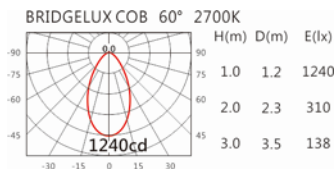

瓦數: 12.5W(350mA)

角度: 60°

顏色: 白色、黑色、銀灰色

Light Distribution 配光曲線圖

2700K 1242 lm

6500K 1537 lm