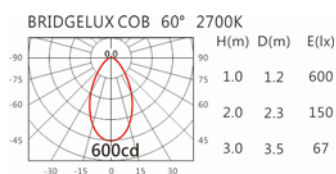

Light Distribution 配光曲線圖

2700K 948 lm