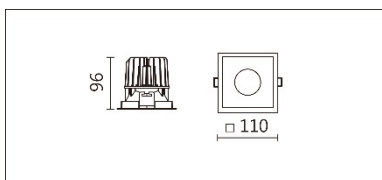

## DG-9340STW

**Features & Application 產品特點&適用場所**

- IP44 · 適用於潮濕環境
- 30度截光角防眩
- 彈力支撐結構 · 有效提高安裝效率
- 新增可調色溫款 · 色溫範圍(2700K~6500K)

辦公室、會議室、客廳、圖書館、閱覽室等空間的基礎照明

**Options 可選**

色溫: 2700K~6500K

瓦數: 9W(250mA)

角度: 60°