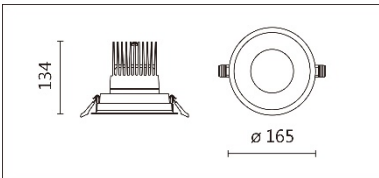

DA-166R-83A

Features & Application 產品特點 & 適用場所

- 魔方 A 系列嵌燈-適用於大部分照明應用，保證視覺舒適度
- 巧妙的結構設計，以及簡約利落的扇熱器外觀，確保良好的散熱，實現高流明輸出
- 新一代 LED 技術的使用和更優質準確的光質量水平，達到高光學效率
- 模組光源搭配有邊框或無邊框前框、單頭或雙頭前框可選
- 顯色性 Ra90
- 為確保安裝配件后燈具溫度得到有效控制，請嚴格按照說明安裝

適用於高端展陳及商業空間的基礎照明或重點照明

Options 可選

色溫: 2700K、3000K、4000K、5000K

瓦數: 38W (1050mA)

角度: 15、24、36、50

顏色: 白色、黑色、銀灰色

Product specifications 產品規格

光源 (Light Source)	CITIZEN LED (COB)	安裝方式 (Installation)	Recessed 嵌入式
顯色性 (Color rendering)	RA > 90	產品材質 (Material)	Aluminum 鋁
輸入電參數 (Input)	AC 220~240V, 50~60Hz	產品淨重 (Net Weight)	/
安定器/變壓器/驅動器 (Ballast/Transformer/Driver)	TONS LCD-40-1051 NLE	安規執行標準 (Standards of Safety)	EN 60598-1:2015、 EN 60598-2-2:2012
線材 / 長度 / 連接器 (Connecting)	20# LED 紅黑線 (無鹵線) · 出線 35cm	儲存條件 (Storage Condition)	溫度: -20°C to + 50°C、 濕度: 85%RH

Accessories 配件

Reflector 反射罩

Finishing 燈具顏色

Details 點擊跳轉詳情頁

2700K

3000K

4000K

5000K