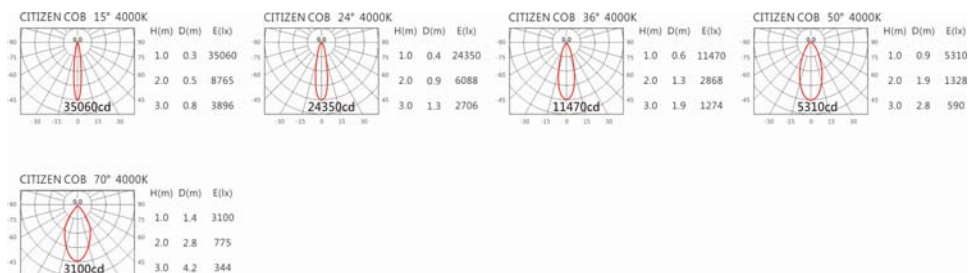

色溫: 2700K、3000K、4000K、5000K

瓦數: 38W (1050mA)

角度: 15、24、36、50

顏色: 白色、黑色、銀灰色

Light Distribution 配光曲線圖

2700K 4224 Lm

3000K 4400 Lm

4000K 4532 Lm