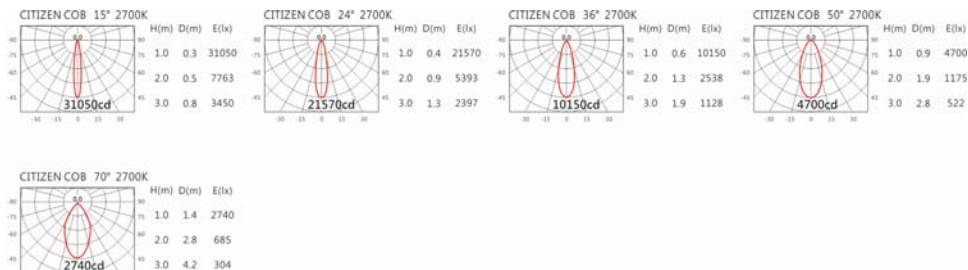

色溫: 2700K、3000K、4000K、5000K

瓦數: 38W (1050mA)

角度: 15、24、36、50

顏色: 白色、黑色、銀灰色

Light Distribution 配光曲線圖

2700K 4224 Lm

3000K 4400 Lm

4000K 4532 Lm