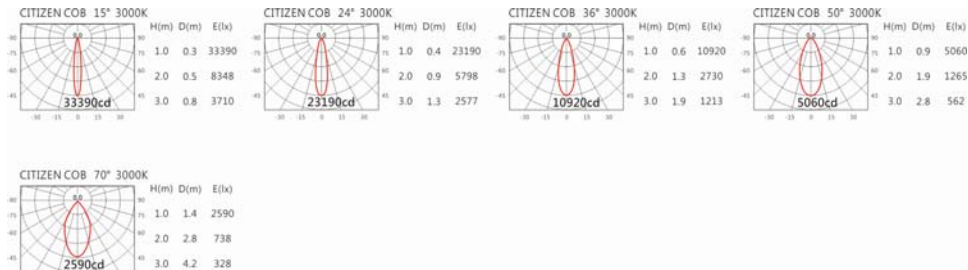

色溫: 2700K、3000K、4000K、5000K

瓦數: 38W (1050mA)

角度: 15、24、36、50

顏色: 白色、黑色、銀灰色

Light Distribution 配光曲線圖

2700K 4224 Lm

3000K 4400 Lm

4000K 4532 Lm