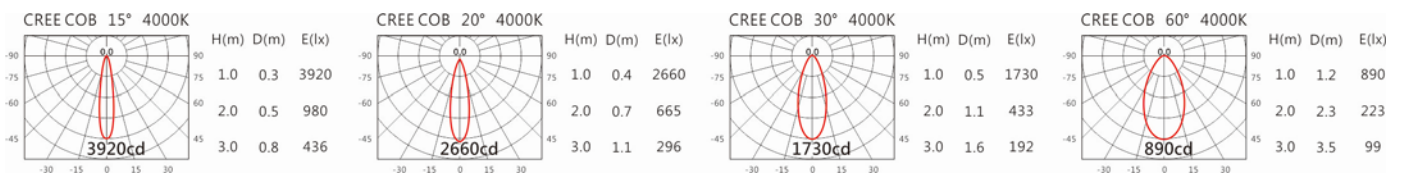

4000K 777 lm