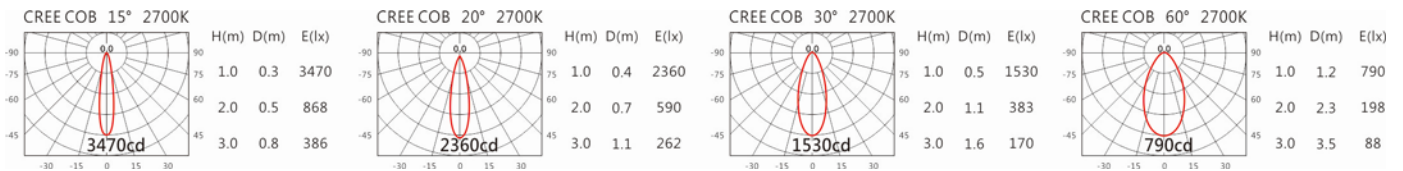

Options 可選

色溫: 2700K、3000K、4000K、5000K

瓦數: 9.5W(450mA)

角度: 15°、20°、30°、60°

顏色: 白色、黑色、銀灰色

Light Distribution 配光曲線圖

2700K 723 lm

3000K 754 lm