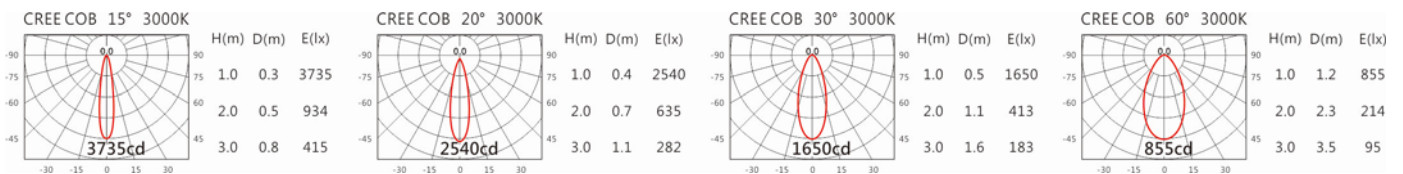

Options 可選

色溫: 2700K、3000K、4000K、5000K

瓦數: 9.5W(450mA)

角度: 15°、20°、30°、60°

顏色: 白色、黑色、銀灰色

Light Distribution 配光曲線圖

2700K 723 lm

3000K 754 lm