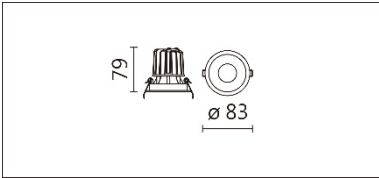

DG-9330R(C7)

**Features & Application 產品特點&適用場所**

- IP44 · 適用於潮濕環境
- 30 度截光角防眩
- 新增透鏡款

雨棚、建物入口、高端展陳及商業空間的重點照明

Options 可選

色溫: 2700K、3000K、4000K、5000K

瓦數: 9.5W(450mA)

角度: 15°、20°、30°、60°

顏色: 白色、黑色、銀灰色

Product specifications 產品規格

光源 (Light Source)	CREE LED (COB)	安裝方式 (Installation)	Recessed 嵌入式
顯色性 (Color rendering)	RA > 90	產品材質 (Material)	Aluminum 鋁
輸入電參數 (Input)	220-240V · 50~60HZ	產品淨重 (Net Weight)	0.18KG
安定器/變壓器/驅動器 (Ballast/Transformer/Driver)	Tons: LCD-12-451 NLE (外置)	安規執行標準 (Standards of Safety)	EN 60598-1:2015、 EN 60598-2-2:2012
線材 / 長度 / 連接器 (Connecting)	20#LED 紅黑線(無鹵綫) · 出 線 35cm	儲存條件 (Storage Condition)	溫度: -20°C to + 50°C、 濕度: 85%RH

Options 可選

色溫: 2700K、3000K、4000K、5000K

瓦數: 9.5W(450mA)

角度: 15°、20°、30°、60°

顏色: 白色、黑色、銀灰色

Light Distribution 配光曲線圖

2700K 723 lm

3000K 754 lm